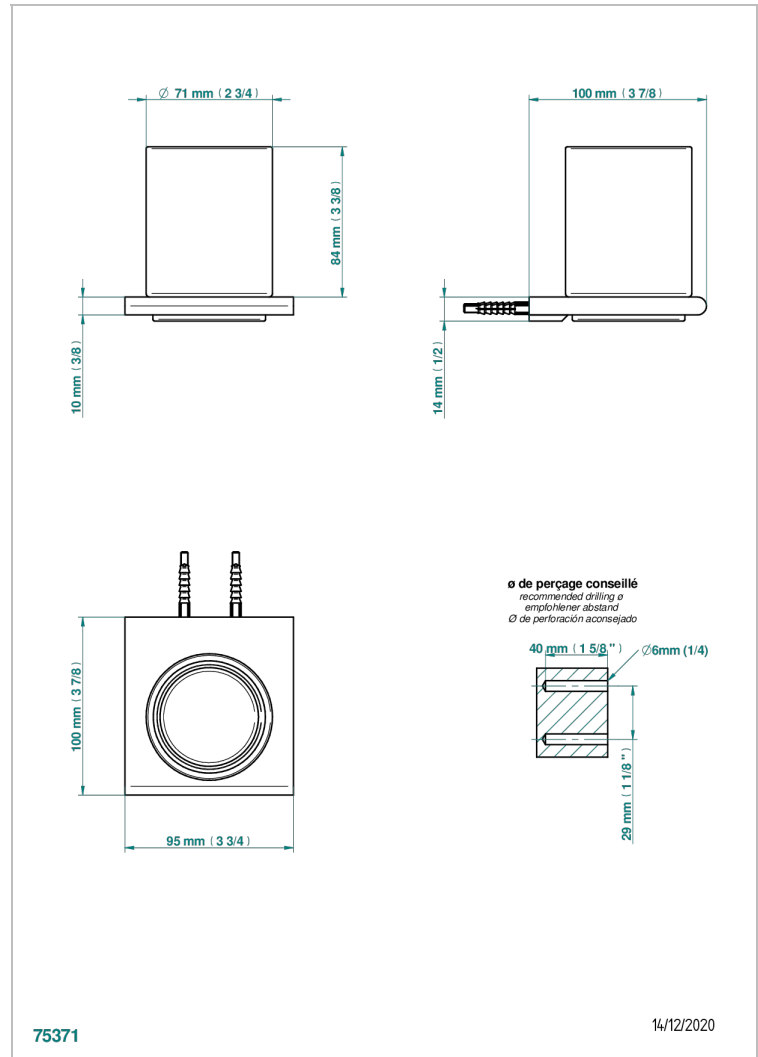

ICON-X INSERTS METAL

U7J-536

Porte-verre mural avec verre

THG[®]
PARIS

75371

14/12/2020

CARACTÉRISTIQUES

- Icon-x inserts métal
- Porte-verre mural avec verre

FINITIONS DISPONIBLES

Chromé - A02
Chromé insert doré - GA1
Chromé mat - C02
Doré brillant - F01
Doré mat - F07
Nickel brillant - B01

Nickel mat - C01
Noir mat céramique - D30
Or pâle - F30
Or pâle mat - F31
Pvd blush - H62
Pvd blush mat - H60

Vieux nickel - H28