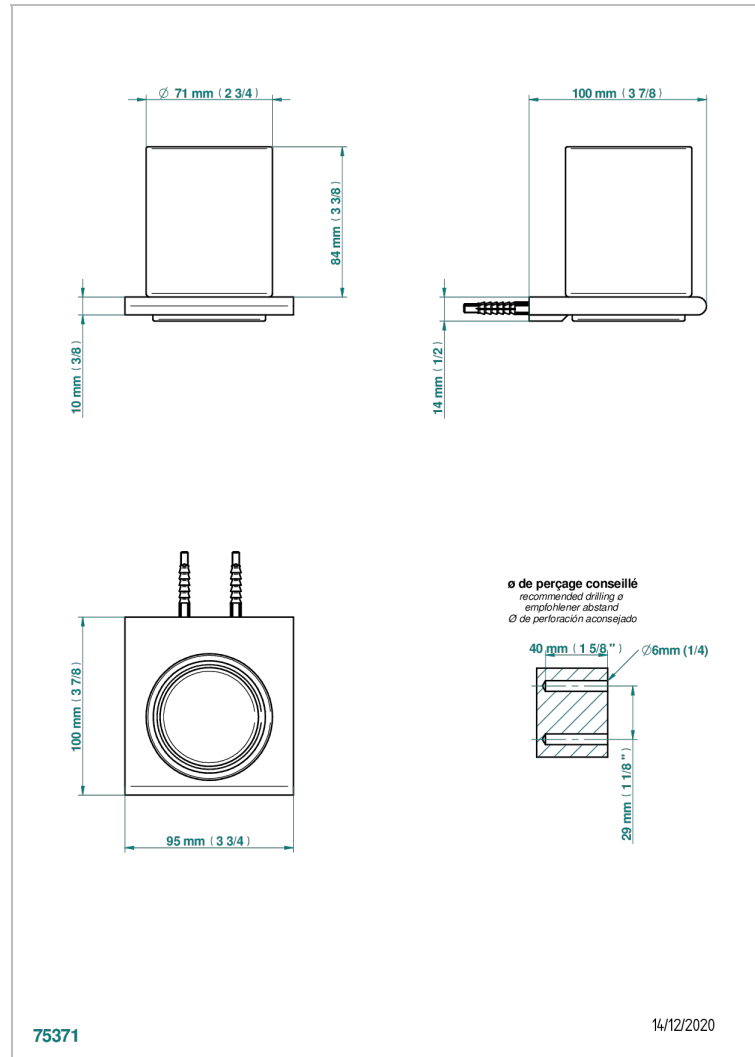

ICON-X INCRUSTACION METALICA

U7J-536

Portavasos mural con vaso de cristal

THG[®]
PARIS

CARACTERÍSTICAS

- Icon-x incrustación metálica
- Portavasos mural con vaso de cristal

ACABADOS DISPONIBLES

Cerámica negra mate - D30
Cromo - A02
Cromo mate - C02
Dorado - F01
Dorado mate - F07
Dorado pálido - F30