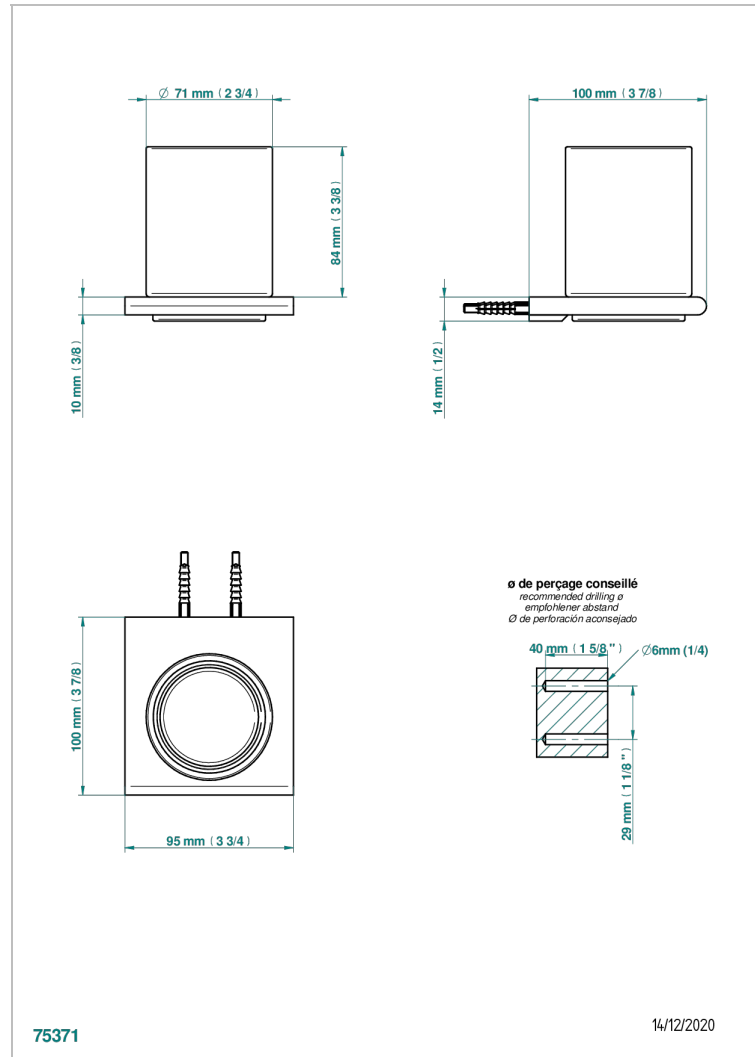

ICON-X INSERTS METAL

U7J-536

Porte-verre mural avec verre

THG[®]
PARIS

75371

14/12/2020

CARACTÉRISTIQUES

- Icon-x inserts métal
- Porte-verre mural avec verre

FINITIONS DISPONIBLES

Chromé - A02
Chromé insert doré - GA1
Chromé mat - C02
Doré brillant - F01
Doré mat - F07
Nickel brillant - B01

Nickel mat - C01
Noir mat céramique - D30
Or pâle - F30
Or pâle mat - F31
Pvd blush - H62
Pvd blush mat - H60

Vieux nickel - H28