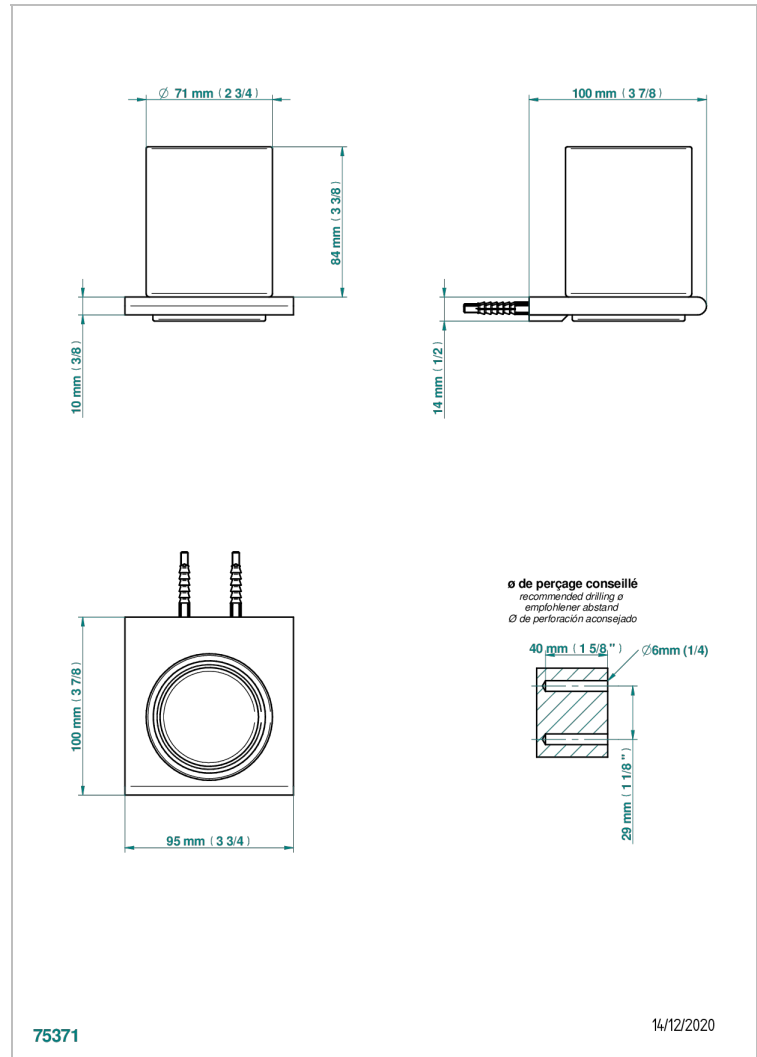

ICON-X INSERTS METAL

U7J-536

Porte-verre mural avec verre

THG[®]
PARIS

CARACTÉRISTIQUES

- Icon-x inserts métal
- Porte-verre mural avec verre

FINITIONS DISPONIBLES

Chromé - A02
Chromé insert doré - GA1
Chromé mat - C02
Doré brillant - F01
Doré mat - F07
Nickel brillant - B01

Nickel mat - C01
Noir mat céramique - D30
Or pâle - F30
Or pâle mat - F31
Pvd blush - H62
Pvd blush mat - H60

Pvd couleur bronze brown - F33
Pvd couleur bronze brown - mat - F34
Pvd couleur doré - H52
Pvd couleur doré mat - H53
Pvd couleur laitton - H49
Pvd couleur laitton mat - H50