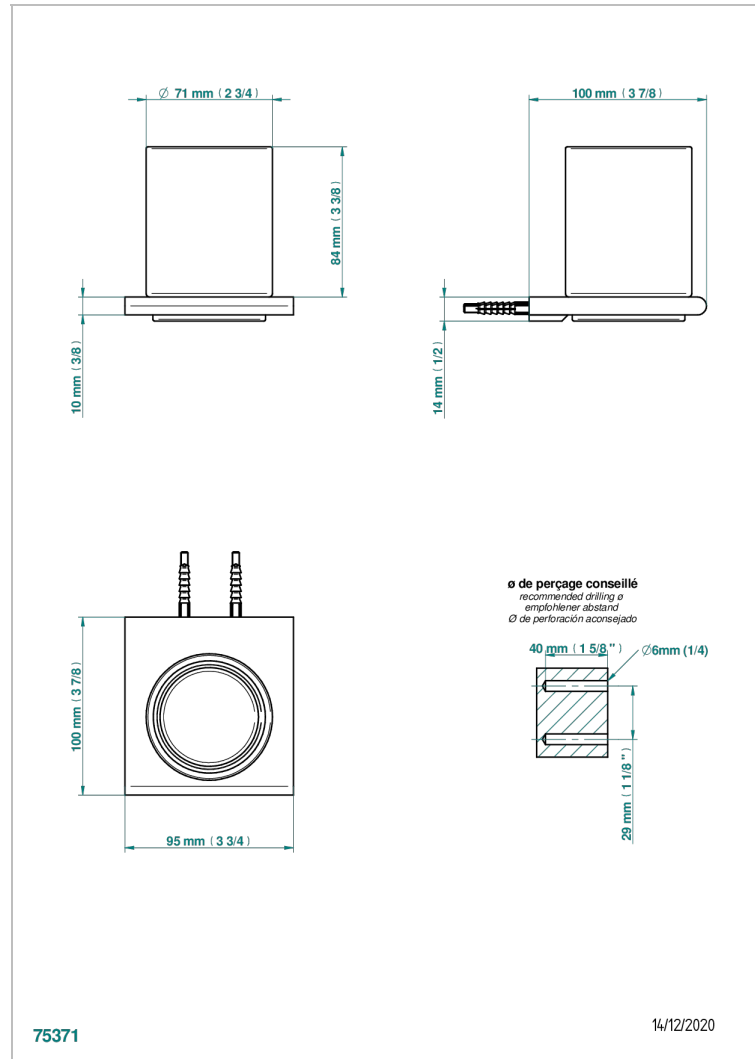

# ICON-X INCRUSTACION METALICA

U7J-536

Portavasos mural con vaso de cristal

THG<sup>®</sup>  
PARIS

## CARACTERÍSTICAS

- Icon-x incrustación metálica
- Portavasos mural con vaso de cristal