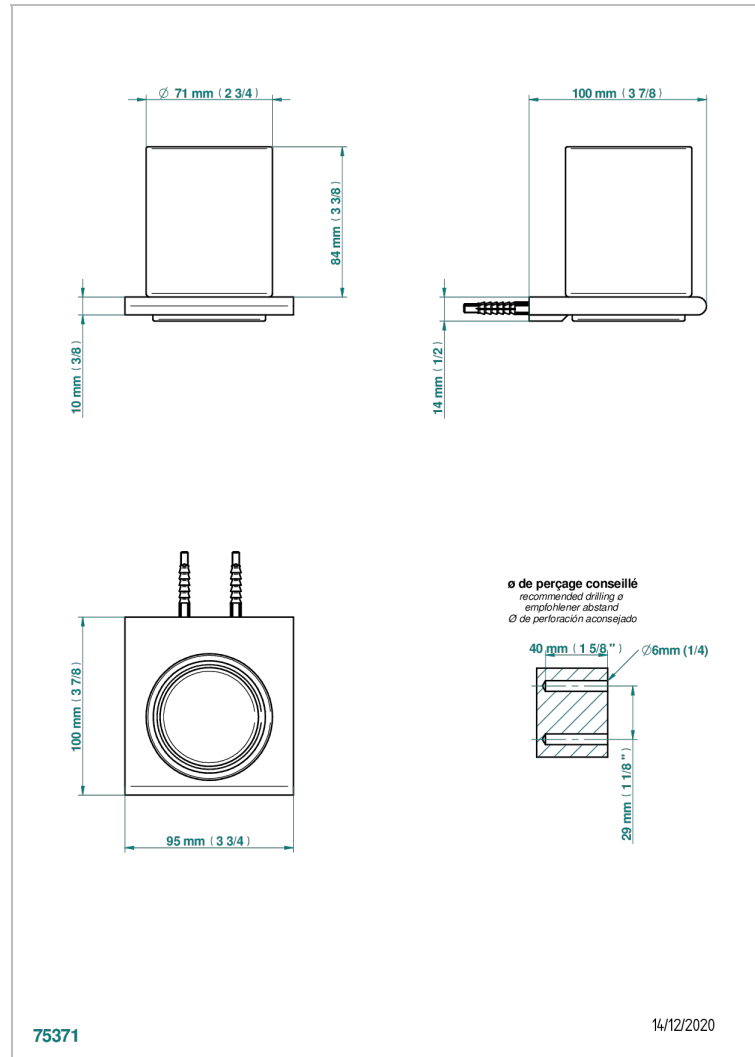

## EIGENSCHAFTEN

- Icon-x metalleinlage
- Wandglashalter mit Glas