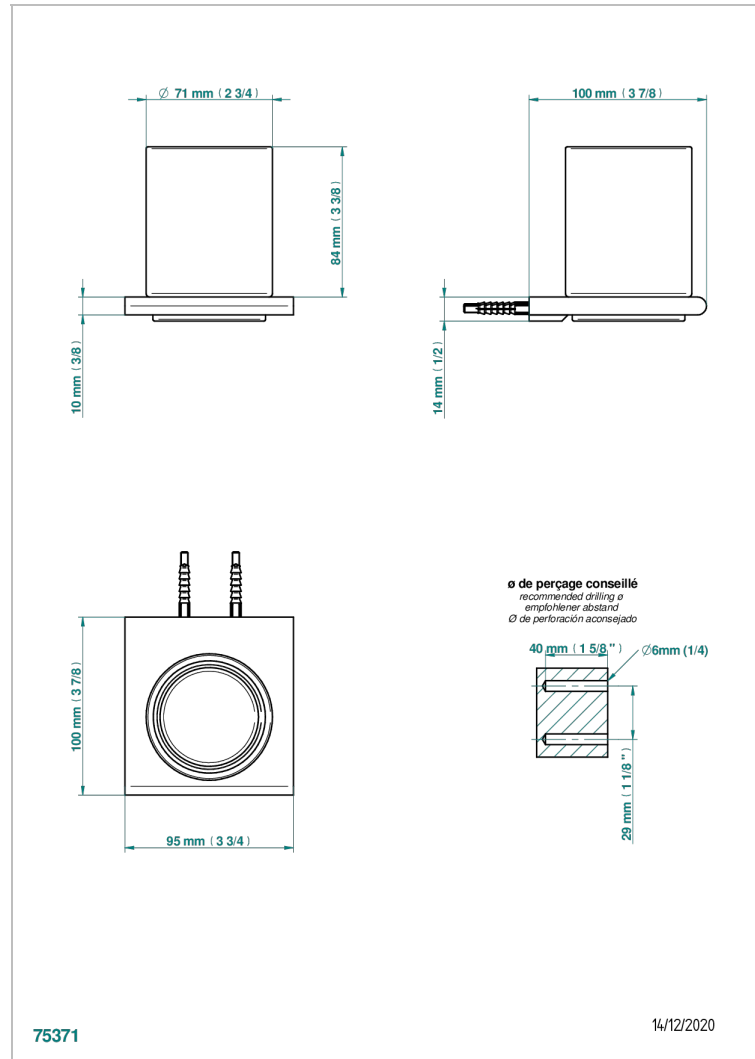

ICON-X METAL INLAYS

U7J-536

Стакан настенный для зубных щёток

THG[®]
PARIS

75371

14/12/2020

ХАРАКТЕРИСТИКИ

- Icon-X Metal inlays
- Стакан настенный для зубных щёток