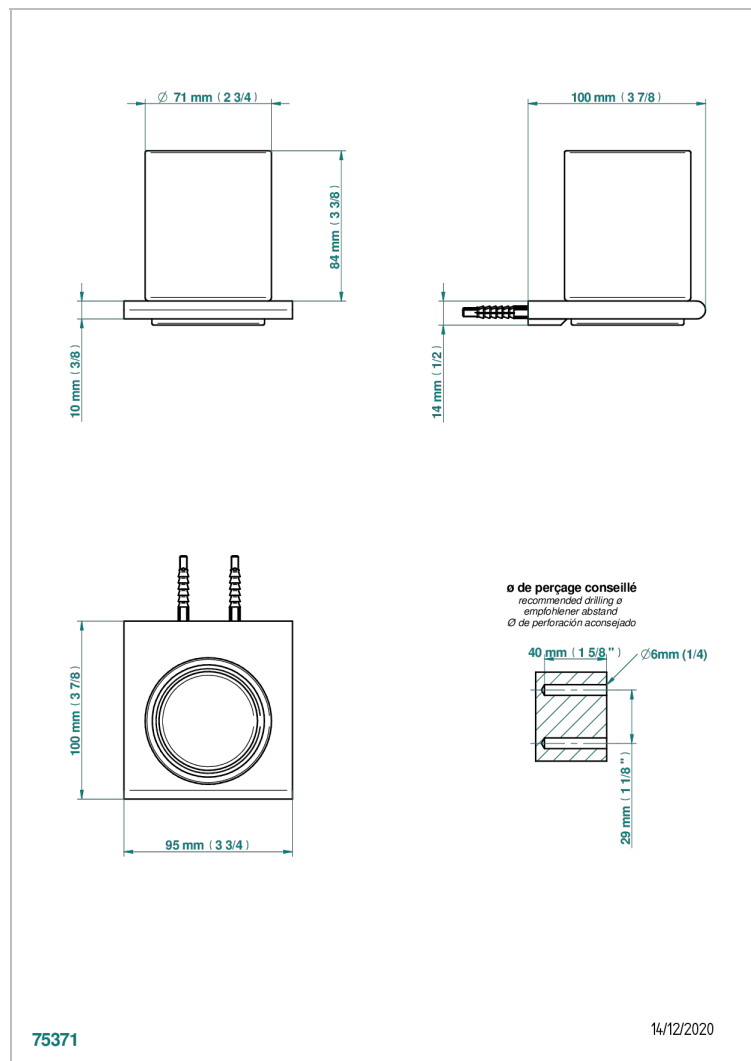

ICON-X INSERTS METAL

U7J-536

Porte-verre mural avec verre

THG[®]
PARIS

CARACTÉRISTIQUES

- Icon-x inserts métal
- Porte-verre mural avec verre

FINITIONS DISPONIBLES

Chromé - A02
Chromé insert doré - GA1
Chromé mat - C02
Doré brillant - F01
Doré mat - F07
Nickel brillant - B01

Nickel mat - C01
Noir mat céramique - D30
Or pâle - F30
Or pâle mat - F31
Pvd blush - H62
Pvd blush mat - H60

Pvd couleur bronze brown - F33
Pvd couleur bronze brown - mat - F34
Pvd couleur doré - H52
Pvd couleur doré mat - H53
Pvd couleur laitton - H49
Pvd couleur laitton mat - H50