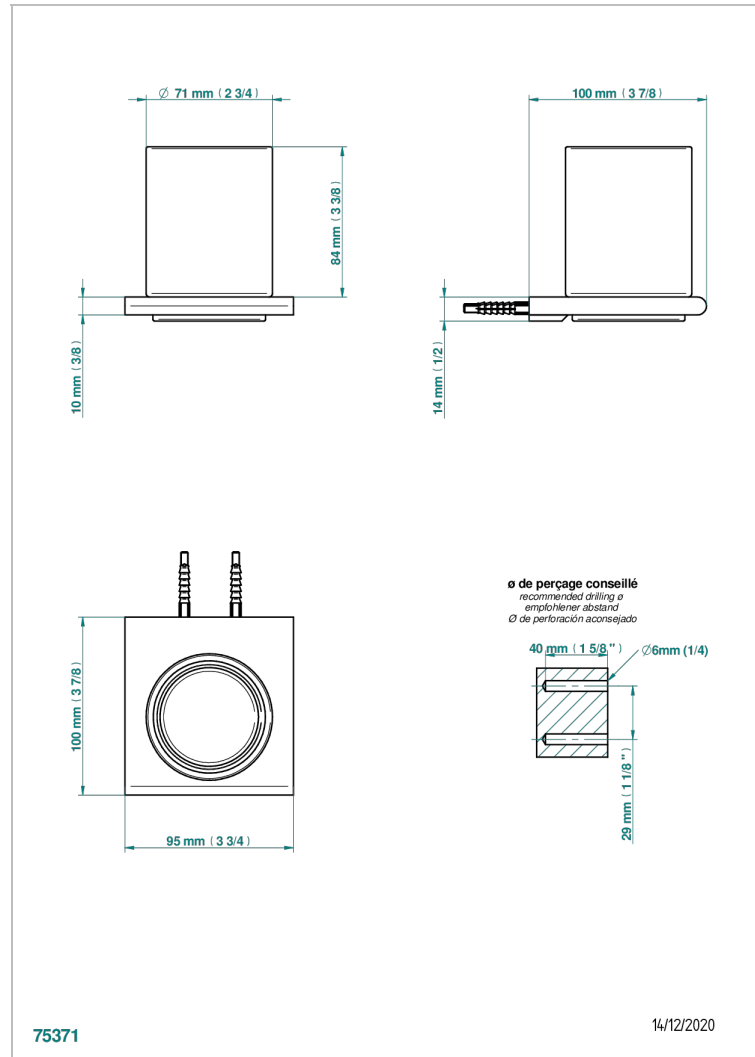

# ICON-X METALLEINLAGE

U7J-536

Wandglashalter mit Glas

THG<sup>®</sup>  
PARIS

## EIGENSCHAFTEN

- Icon-x metalleinlage
- Wandglashalter mit Glas