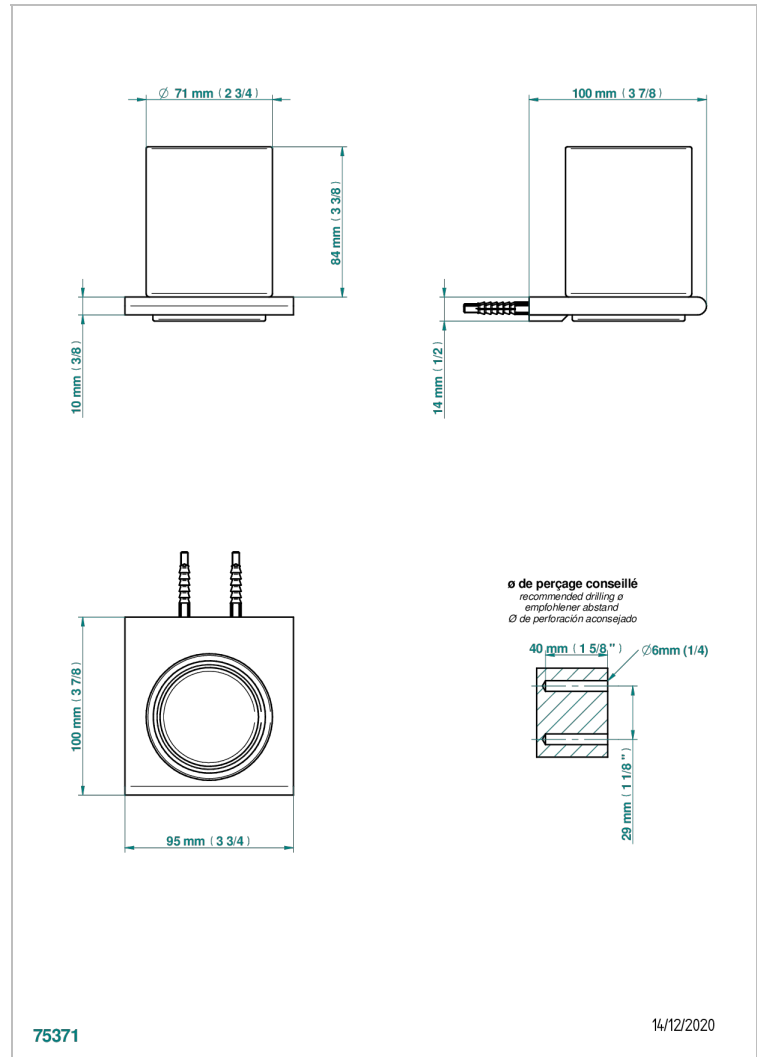

# ICON-X A MANETTES

U7H-536

Porte-verre mural avec verre

THG<sup>®</sup>  
PARIS

## CARACTÉRISTIQUES

- Icon-x à manettes
- Porte-verre mural avec verre