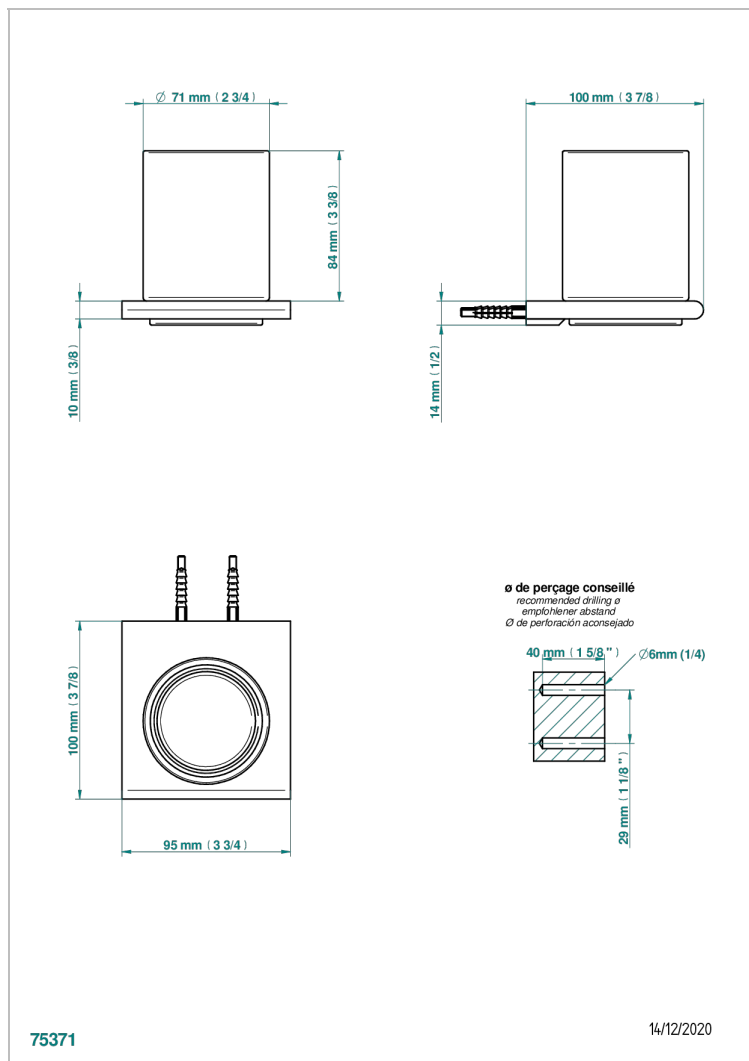

# ICON-X CON MANETAS

U7H-536

Portavasos mural con vaso de cristal

THG<sup>®</sup>  
PARIS

## CARACTERÍSTICAS

- Icon-x con manetas
- Portavasos mural con vaso de cristal