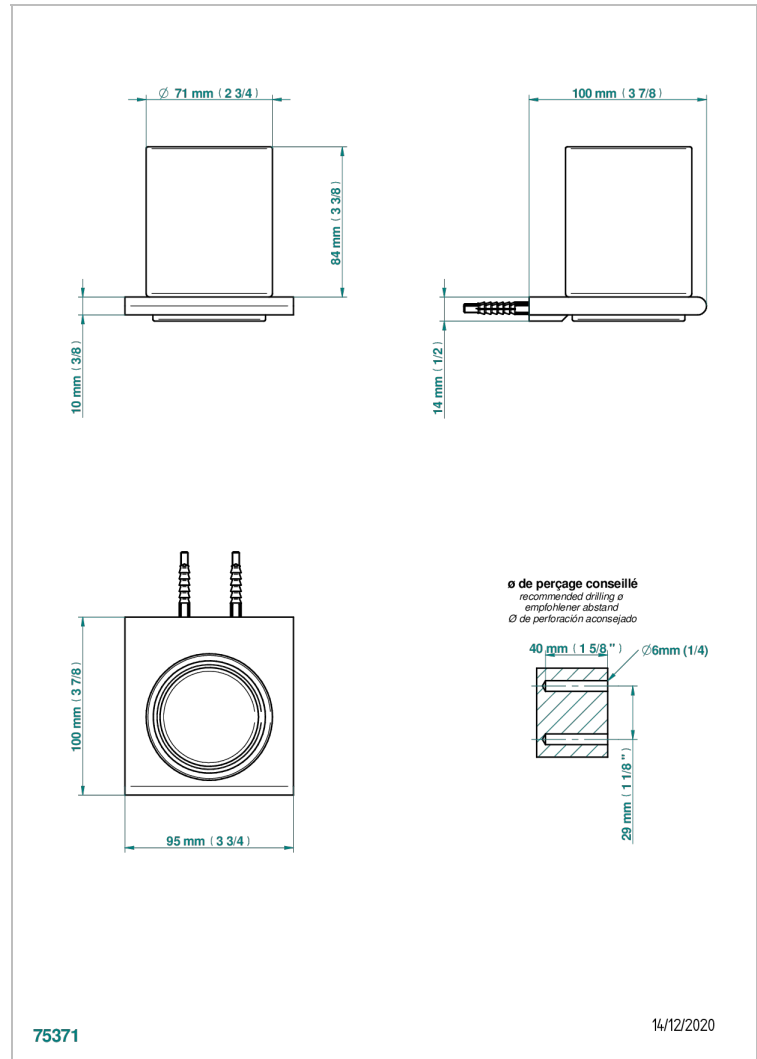

ICON-X A MANETTES

U7H-536

Porte-verre mural avec verre

THG[®]
PARIS

CARACTÉRISTIQUES

- Icon-x à manettes
- Porte-verre mural avec verre

FINITIONS DISPONIBLES

Chromé - A02
Chromé mat - C02
Doré brillant - F01
Doré mat - F07
Nickel brillant - B01
Nickel mat - C01

Noir mat céramique - D30
Or pâle - F30
Or pâle mat - F31
Pvd blush - H62
Pvd blush mat - H60
Pvd couleur bronze brown - F33

Pvd couleur bronze brown - mat - F34
Pvd couleur doré - H52
Pvd couleur doré mat - H53
Pvd couleur laiton - H49
Pvd couleur laiton mat - H50
Pvd couleur nickel - H55

Pvd couleur nickel mat - H56
Pvd graphite - H64
Pvd graphite mat - H65
Pvd umber - H66
Pvd umber mat - H67
Vieux nickel - H28