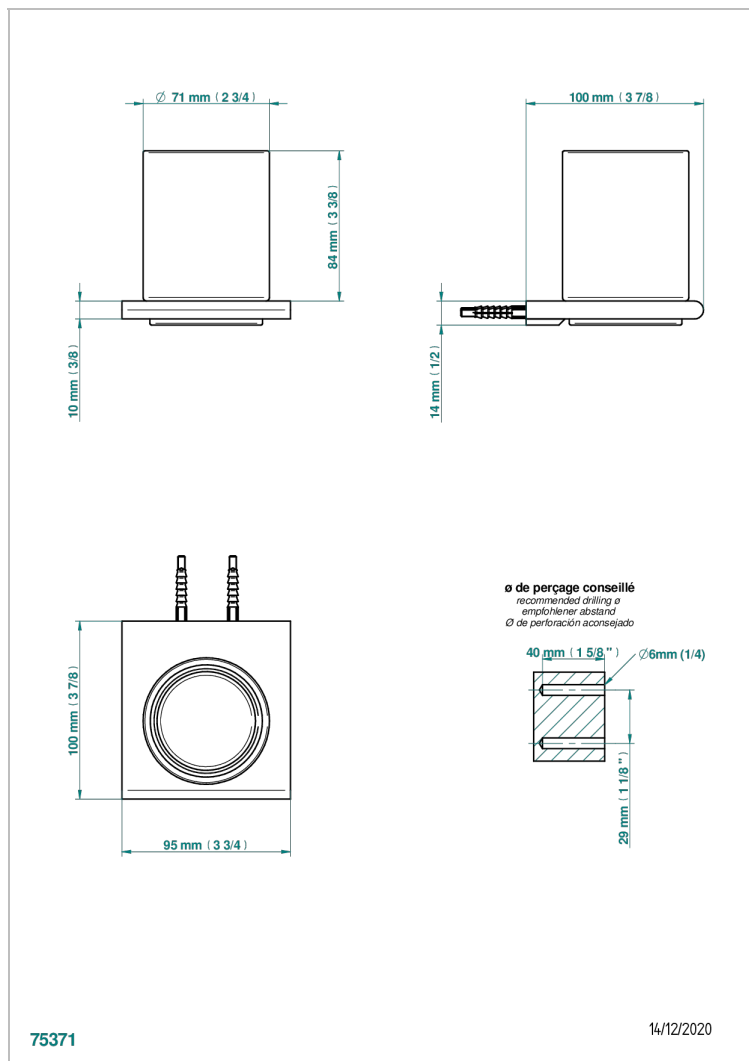

ICON-X WITH LEVER

U7H-536

Стакан настенный для зубных щёток

THG[®]
PARIS

ХАРАКТЕРИСТИКИ

- Icon-X with lever
- Стакан настенный для зубных щёток

ДОСТУПНЫЕ ВАРИАНТЫ ПОКРЫТИЙ

Black ceram - D30
Blush PVD - H62
Graphite PVD - H64
Matt Umber PVD - H67
Matt blush PVD - H60
Matt graphite PVD - H65