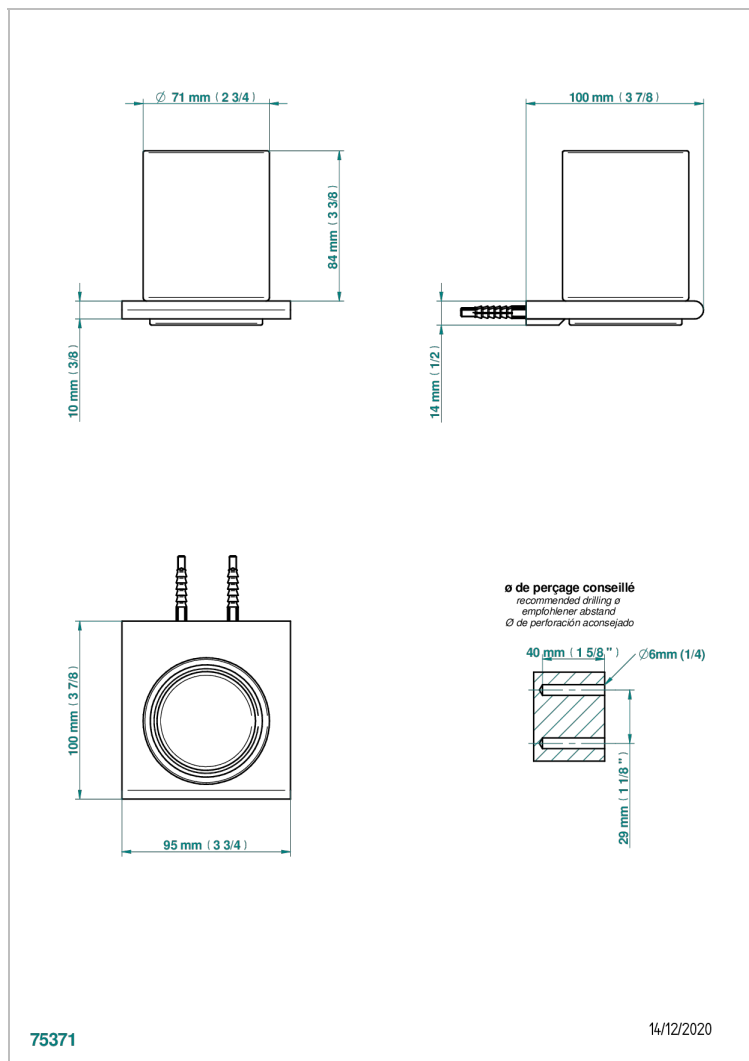

ICON-X CON MANETAS

U7H-536

Portavasos mural con vaso de cristal

THG[®]
PARIS

CARACTERÍSTICAS

- Icon-x con manetas
- Portavasos mural con vaso de cristal

ACABADOS DISPONIBLES

Cerámica negra mate - D30
Cromo - A02
Cromo mate - C02
Dorado - F01
Dorado mate - F07
Dorado pálido - F30