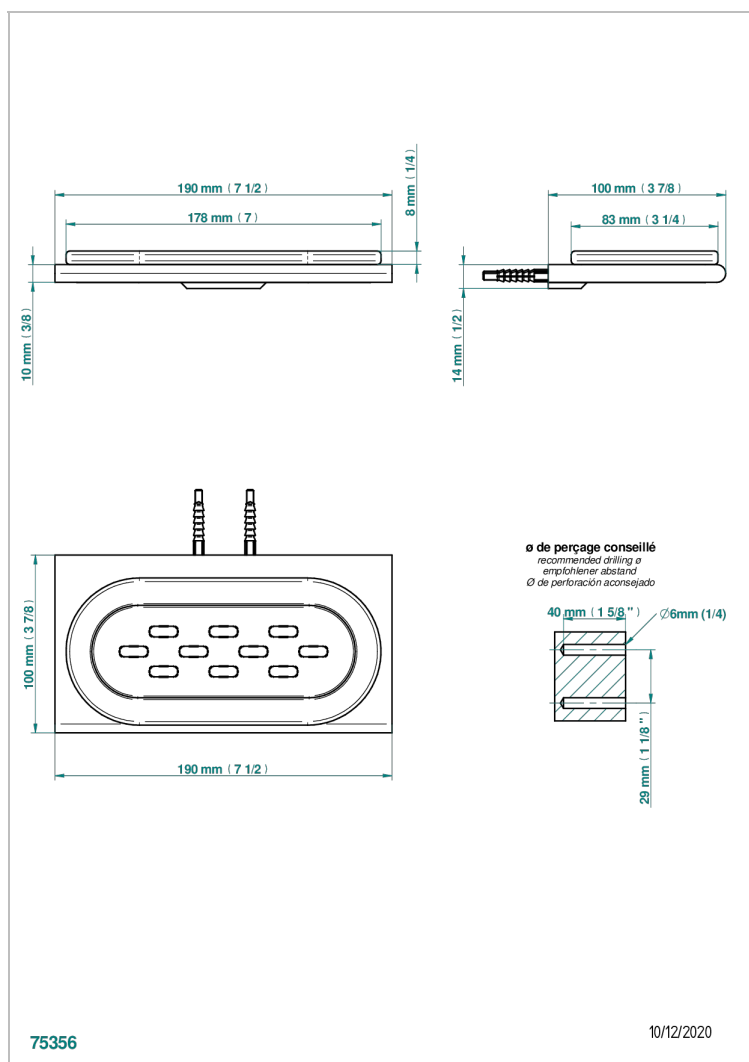

ICON-X CARBONE OR A MANETTES

U7T-500

THG[®]
PARIS

Porte-savon mural avec coupelle en verre

CARACTÉRISTIQUES

- Icon-x carbone or à manettes
- Porte-savon mural avec coupelle en verre

FINITIONS DISPONIBLES

Chromé - A02
Chromé mat - C02
Doré brillant - F01
Doré mat - F07
Nickel brillant - B01
Nickel mat - C01