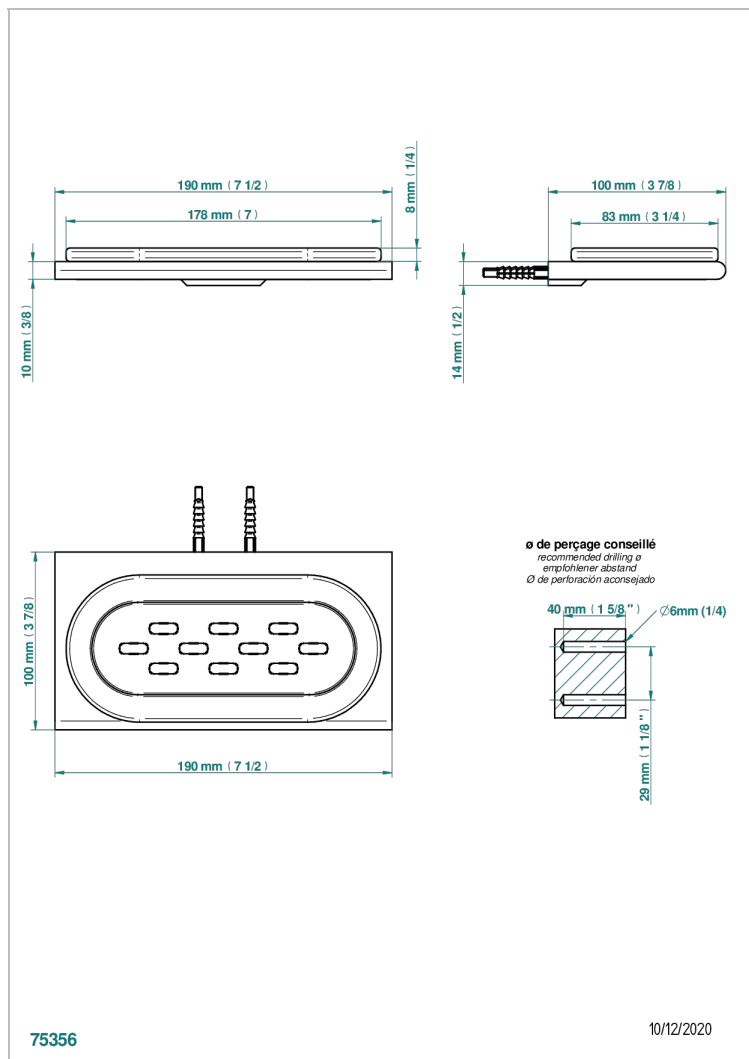

ICON-X CARBON DORADO CON MANETAS

U7T-500

Jabonera mural

CARACTERÍSTICAS

- Icon-x carbon dorado con manetas
- Jabonera mural

ACABADOS DISPONIBLES

Cerámica negra mate - D30
Cromo - A02
Cromo mate - C02
Dorado - F01
Dorado mate - F07
Dorado pálido - F30