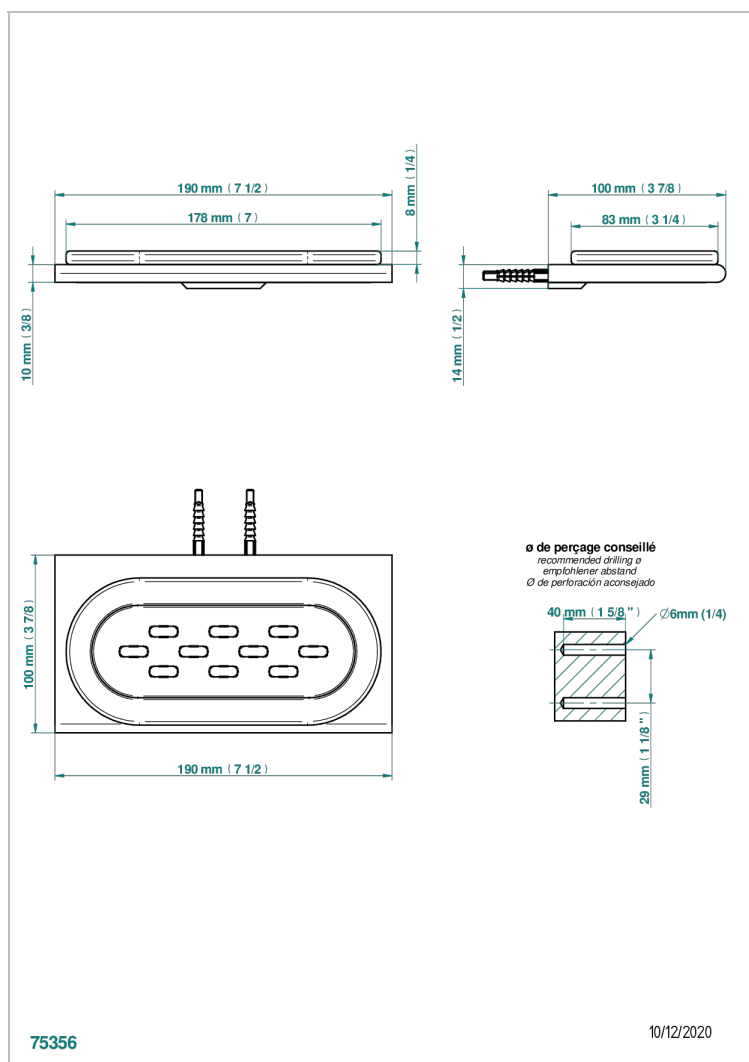

# ICON-X CARBONE OR A MANETTES

U7T-500

THG<sup>®</sup>  
PARIS

Porte-savon mural avec coupelle en verre

## CARACTÉRISTIQUES

- Icon-x carbone or à manettes
- Porte-savon mural avec coupelle en verre