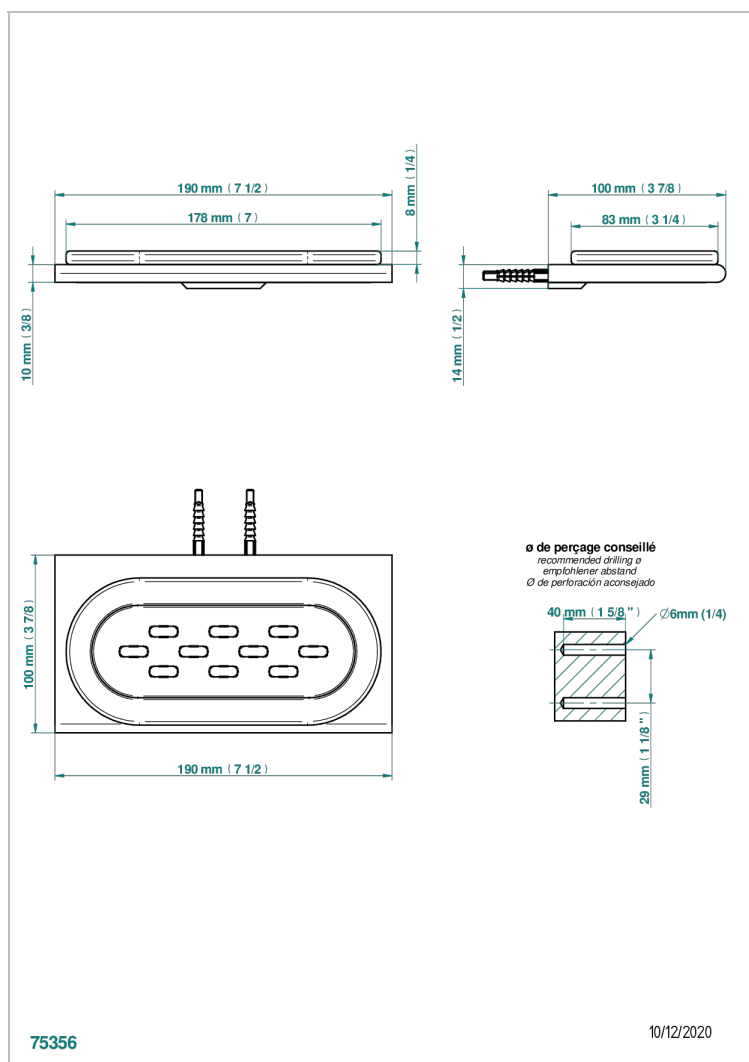

ICON-X CARBON GOLD WITH LEVER

U7T-500

Мыльница стеклянная настенная

THG[®]
PARIS

ХАРАКТЕРИСТИКИ

- Icon-X Carbon Gold with lever
- Мыльница стеклянная настенная

ДОСТУПНЫЕ ВАРИАНТЫ ПОКРЫТИЙ

Black ceram - D30
Blush PVD - H62
Graphite PVD - H64
Matt Umber PVD - H67
Matt blush PVD - H60
Matt graphite PVD - H65