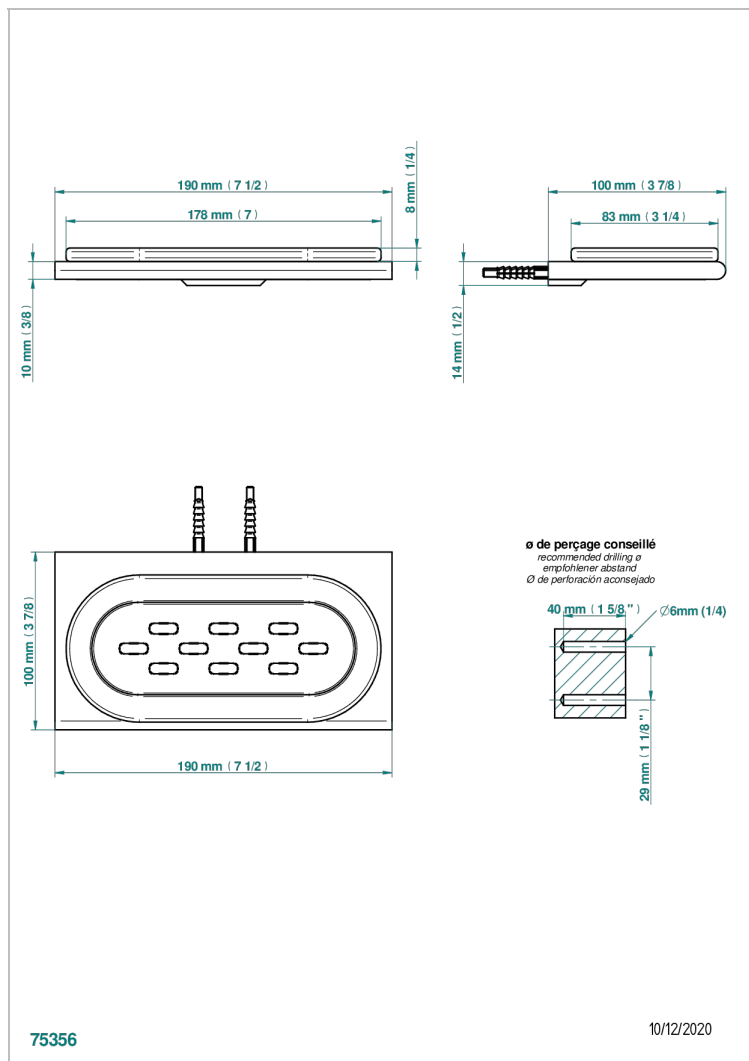

ICON-X CARBONE OR A MANETTES

U7T-500

THG
PARIS

Porte-savon mural avec coupelle en verre

CARACTÉRISTIQUES

- Icon-x carbone or à manettes
- Porte-savon mural avec coupelle en verre

FINITIONS DISPONIBLES

Chromé - A02
Chromé mat - C02
Doré brillant - F01
Doré mat - F07
Nickel brillant - B01
Nickel mat - C01