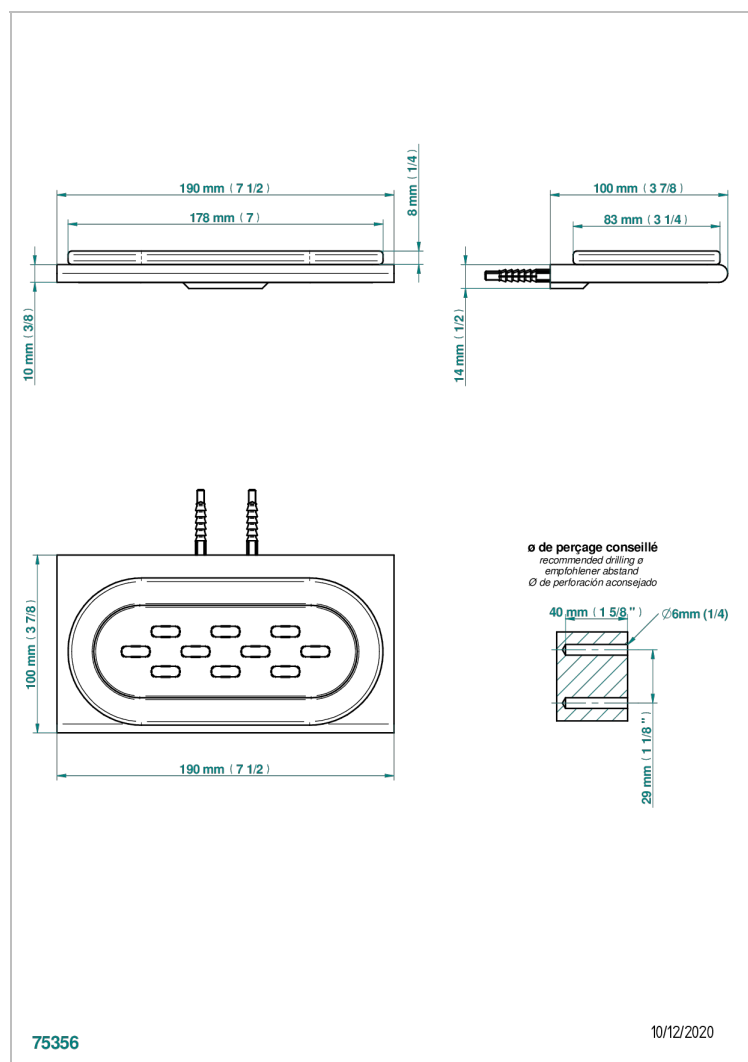

ICON-X CARBON GOLD MIT HEBEL

U7T-500

Seifenschale aus Messing mit Glaseinsatz zur Wandmontage

THG[®]
PARIS

EIGENSCHAFTEN

- Icon-x carbon gold mit hebel
- Seifenschale aus Messing mit Glaseinsatz zur Wandmontage

VERFÜGBARE OBERFLÄCHEN

Altnickel - H28
Blassgold - F30
Blassgold matt unlackiert - F31
Chrom - A02
Chrom matt - C02
Gold - F01

Gold matt - F07
Mattschwarz keramik - D30
Nickel matt - C01
Pvd blush - H62
Pvd blush matt - H60
Pvd bronze braun - F33