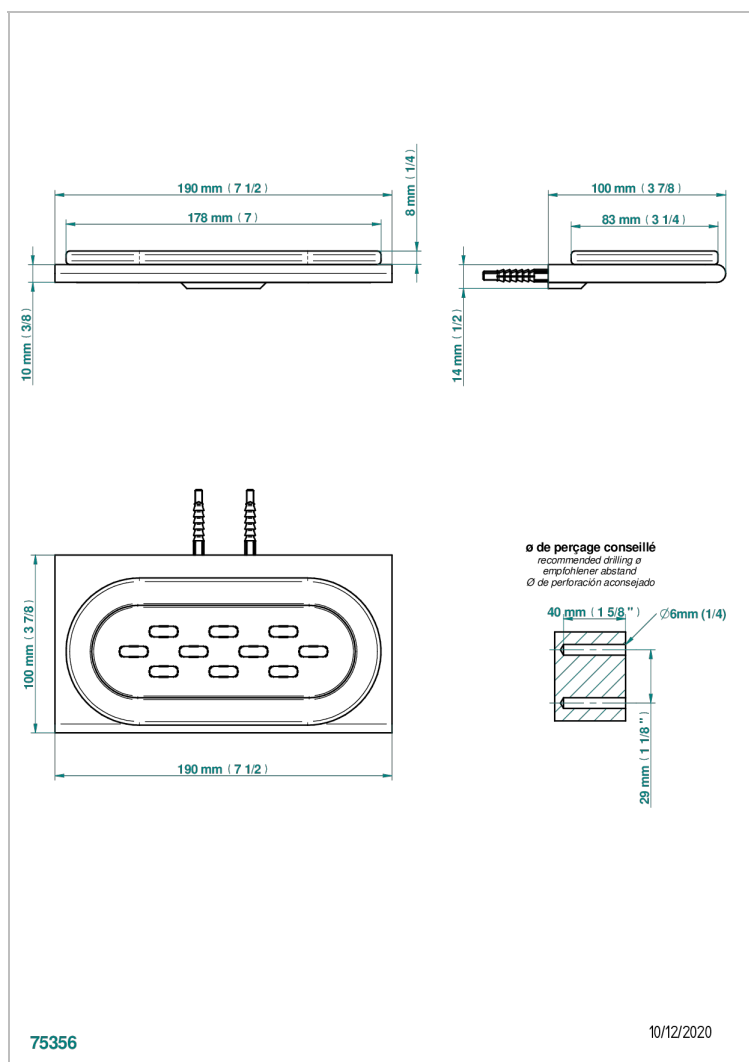

ICON-X CARBONE OR

U7S-500

Porte-savon mural avec coupelle en verre

THG[®]
PARIS

CARACTÉRISTIQUES

- Icon-x carbone or
- Porte-savon mural avec coupelle en verre

FINITIONS DISPONIBLES

Chromé - A02
Chromé mat - C02
Doré brillant - F01
Doré mat - F07
Nickel brillant - B01
Nickel mat - C01