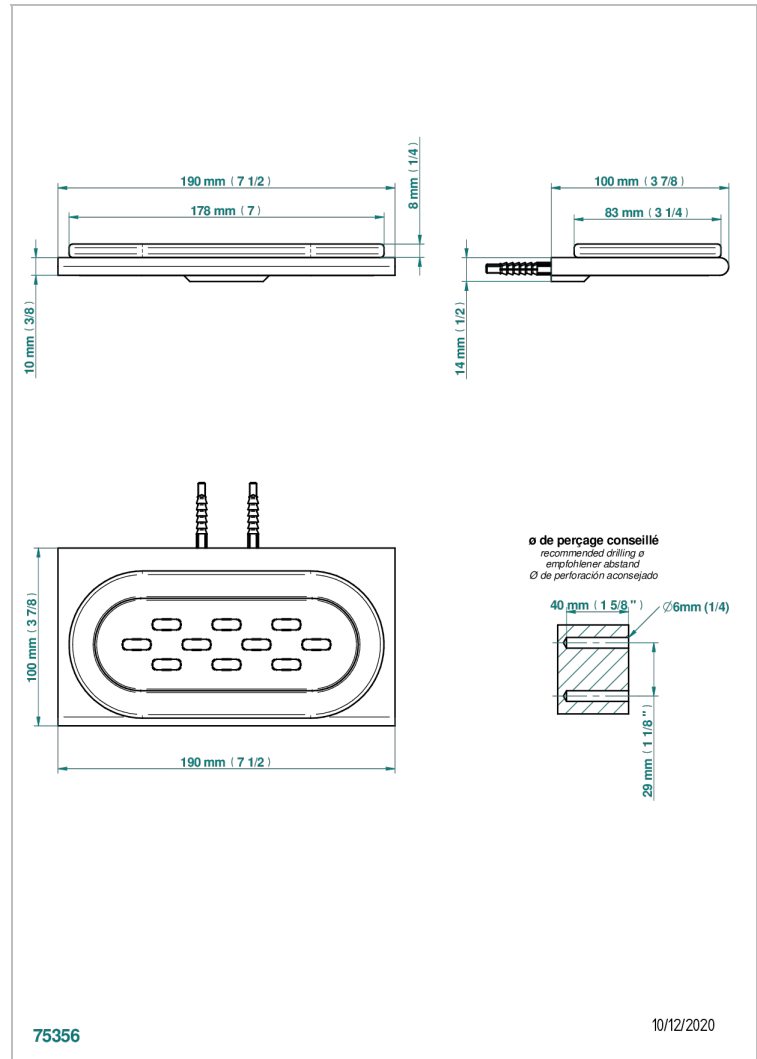

# ICON-X CARBON GOLD

U7S-500

Seifenschale aus Messing mit Glaseinsatz zur Wandmontage

THG<sup>®</sup>  
PARIS

## EIGENSCHAFTEN

- Icon-x carbon gold
- Seifenschale aus Messing mit Glaseinsatz zur Wandmontage