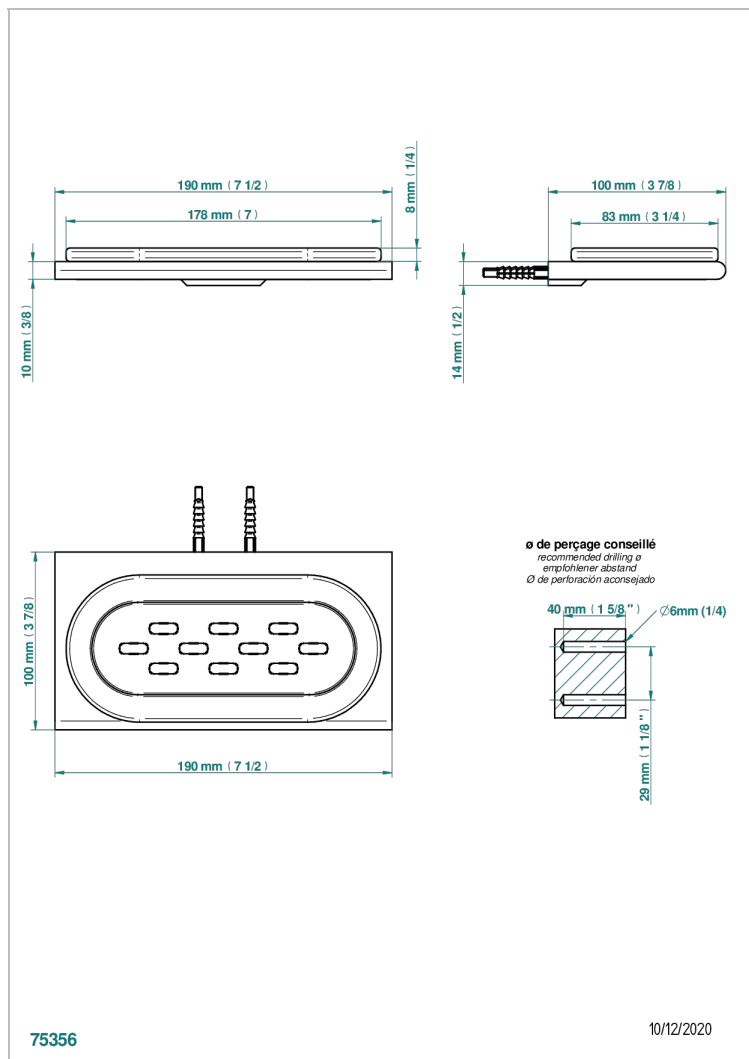

ICON-X CARBON GOLD

U7S-500

Мыльница стеклянная настенная

THG[®]
PARIS

ХАРАКТЕРИСТИКИ

- Icon-X Carbon Gold
- Мыльница стеклянная настенная

ДОСТУПНЫЕ ВАРИАНТЫ ПОКРЫТИЙ

Black ceram - D30
Blush PVD - H62
Graphite PVD - H64
Matt Umber PVD - H67
Matt blush PVD - H60
Matt graphite PVD - H65