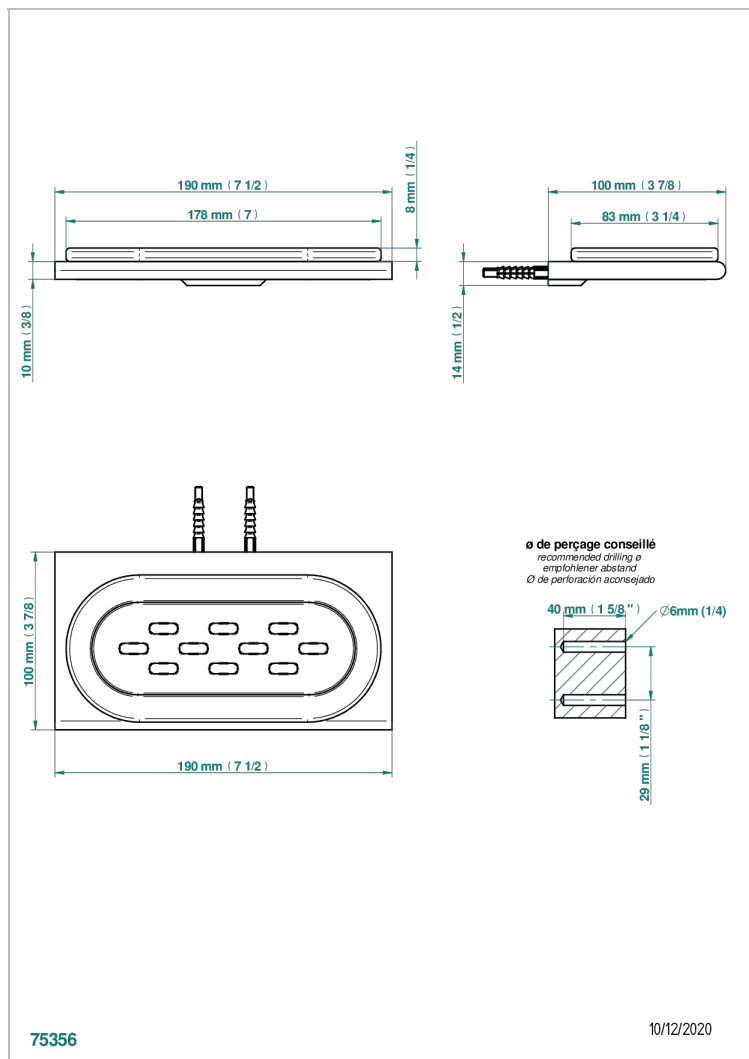

# ICON-X CARBONE OR

U7S-500

Porte-savon mural avec coupelle en verre

THG<sup>®</sup>  
PARIS

## CARACTÉRISTIQUES

- Icon-x carbone or
- Porte-savon mural avec coupelle en verre