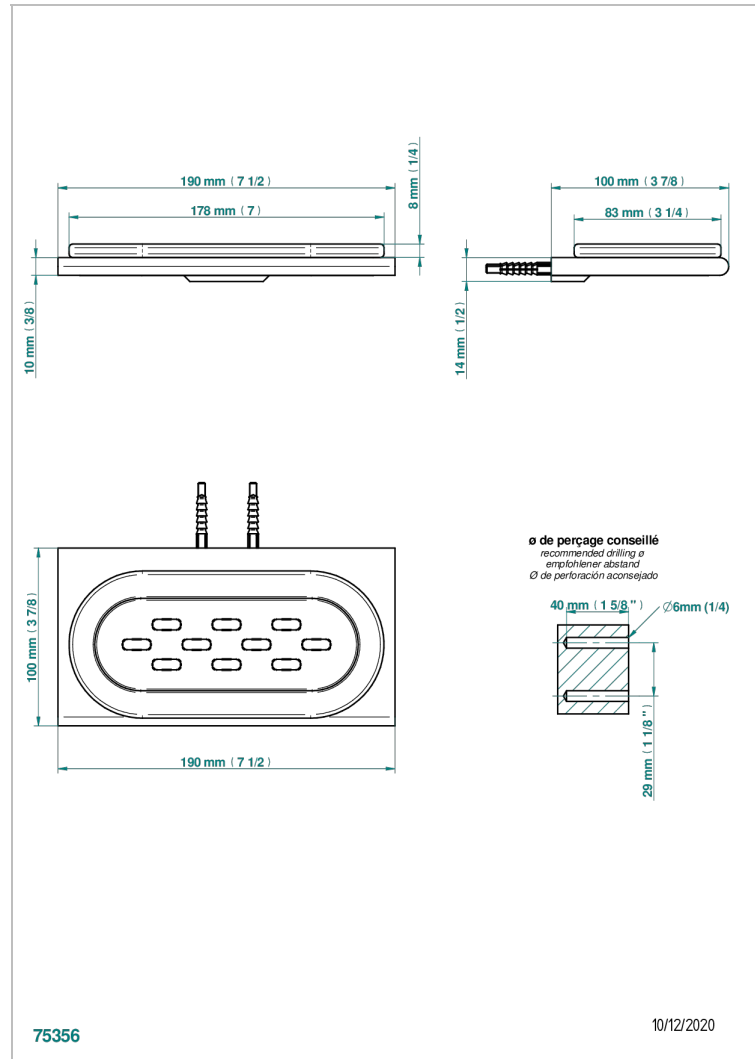

# ICON-X CARBON GOLD

U7S-500

Seifenschale aus Messing mit Glaseinsatz zur Wandmontage

THG<sup>®</sup>  
PARIS

## EIGENSCHAFTEN

- Icon-x carbon gold
- Seifenschale aus Messing mit Glaseinsatz zur Wandmontage