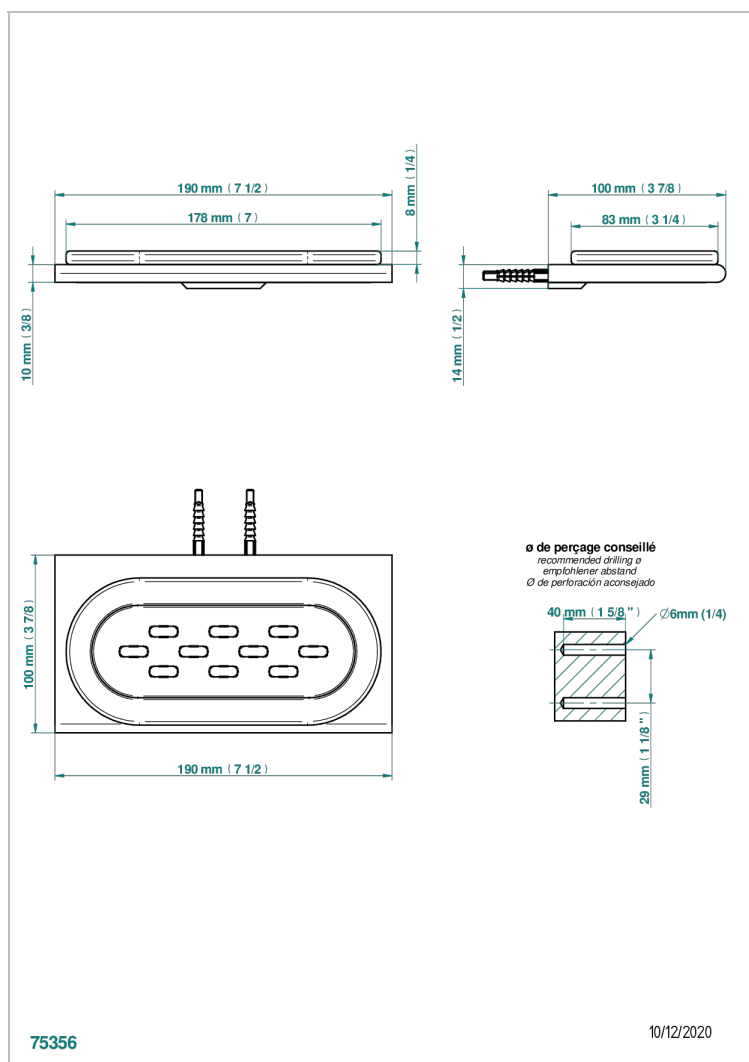

# ICON-X TITANE A MANETTES

U7M-500

Porte-savon mural avec coupelle en verre

THG<sup>®</sup>  
PARIS

## CARACTÉRISTIQUES

- Icon-x titane à manettes
- Porte-savon mural avec coupelle en verre