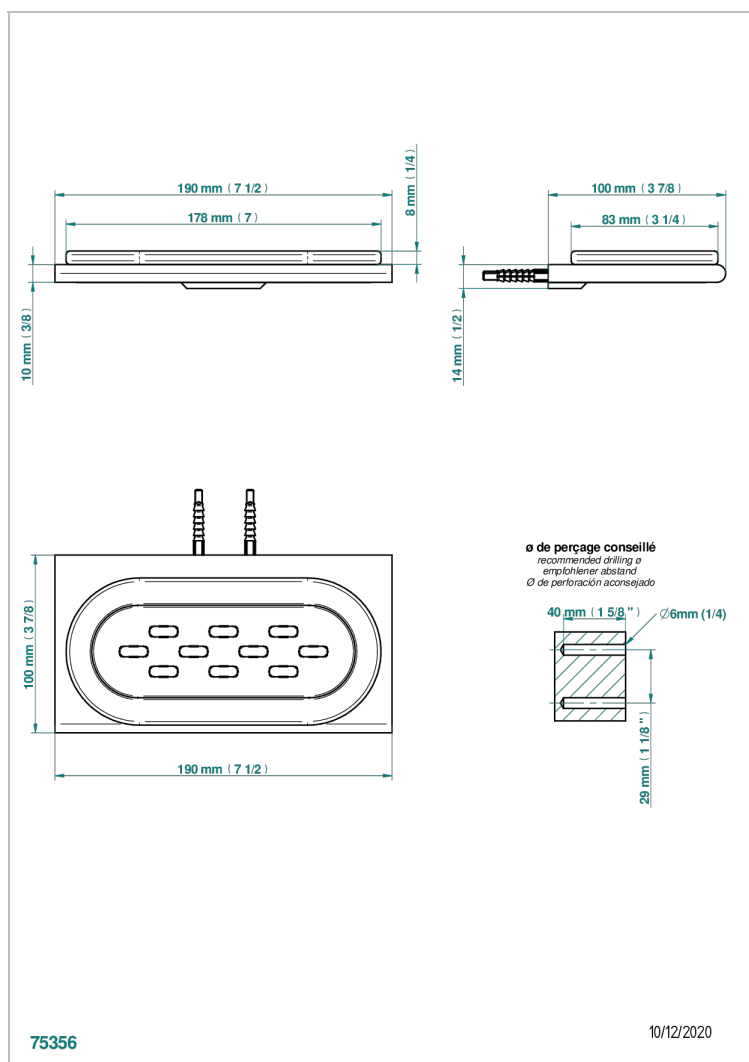

ICON-X TITANIO CON MANETAS

U7M-500

Jabonera mural

THG[®]
PARIS

CARACTERÍSTICAS

- Icon-x titanio con manetas
- Jabonera mural

ACABADOS DISPONIBLES

Cerámica negra mate - D30
Cromo - A02
Cromo mate - C02
Dorado - F01
Dorado mate - F07
Dorado pálido - F30