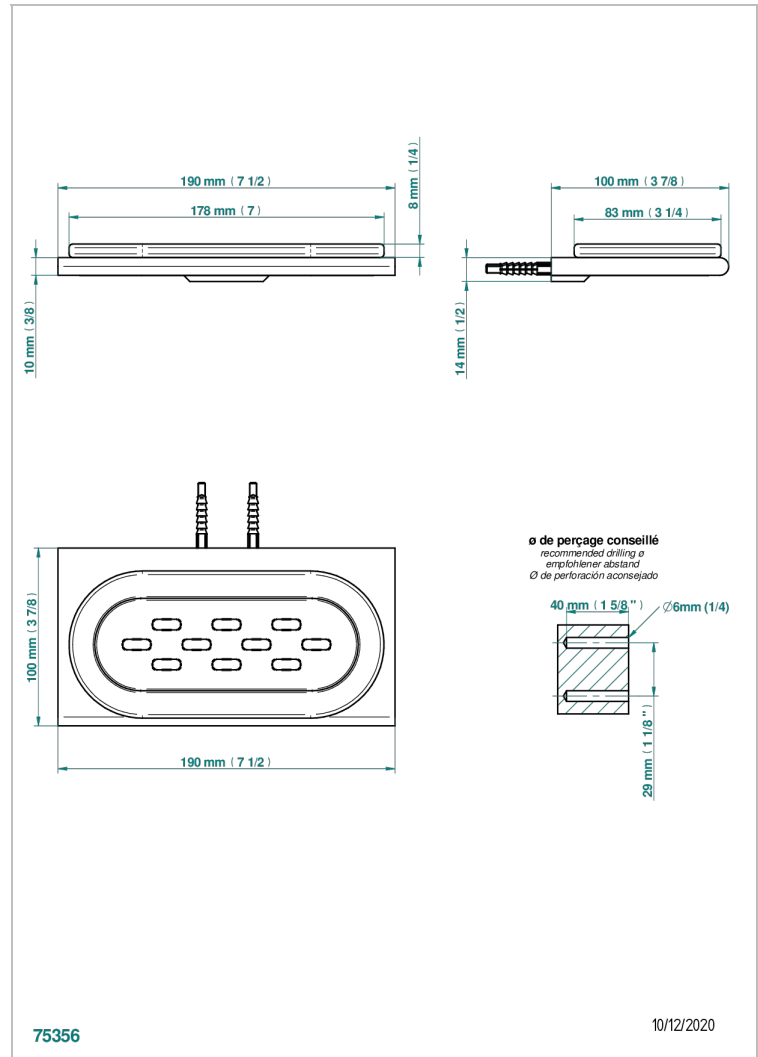

# ICON-X TITANE A MANETTES

U7M-500

Porte-savon mural avec coupelle en verre

THG<sup>®</sup>  
PARIS

## CARACTÉRISTIQUES

- Icon-x titane à manettes
- Porte-savon mural avec coupelle en verre