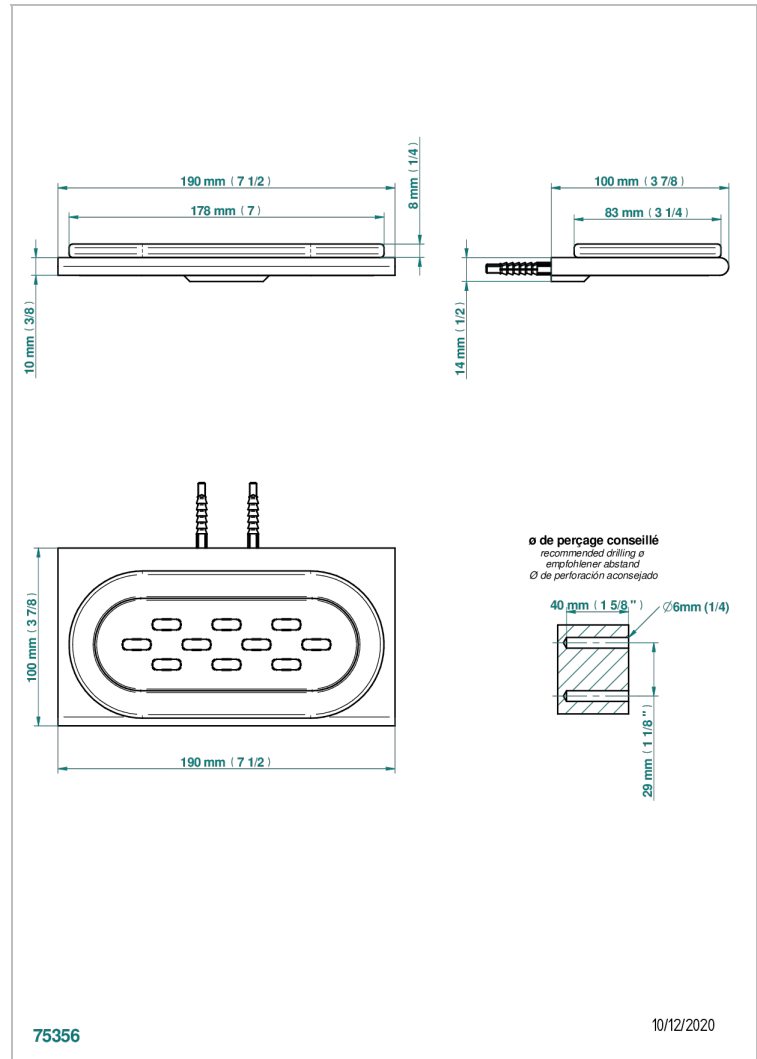

ICON-X TITANE A MANETTES

U7M-500

Porte-savon mural avec coupelle en verre

THG[®]
PARIS

CARACTÉRISTIQUES

- Icon-x titane à manettes
- Porte-savon mural avec coupelle en verre

FINITIONS DISPONIBLES

Chromé - A02
Chromé mat - C02
Doré brillant - F01
Doré mat - F07
Nickel brillant - B01
Nickel mat - C01