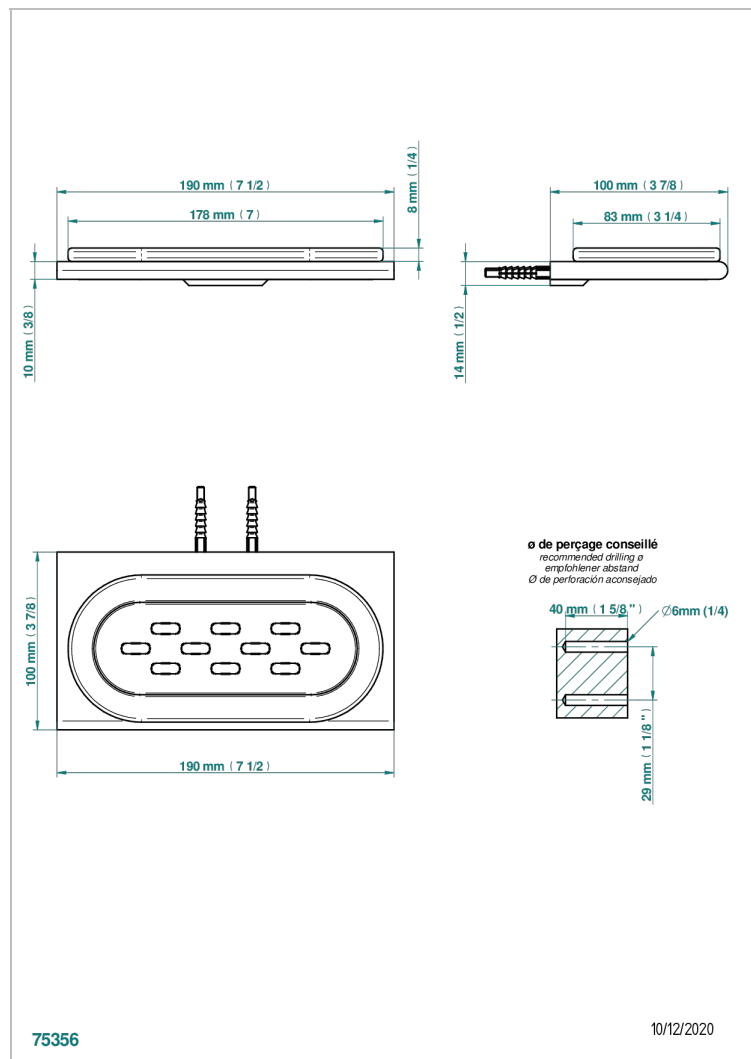

ICON-X TITANIO CON MANETAS

U7M-500

Jabonera mural

THG[®]
PARIS

CARACTERÍSTICAS

- Icon-x titanio con manetas
- Jabonera mural

ACABADOS DISPONIBLES

Cerámica negra mate - D30
Cromo - A02
Cromo mate - C02
Dorado - F01
Dorado mate - F07
Dorado pálido - F30