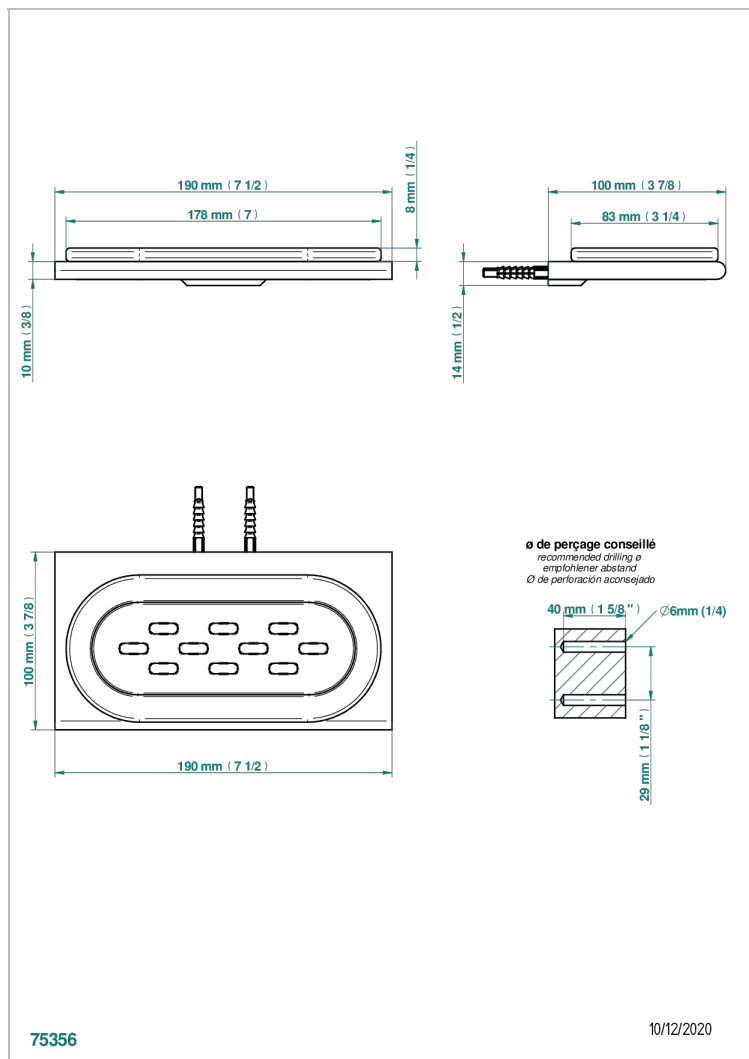

ICON-X TITAN MIT HEBEL

U7M-500

Seifenschale aus Messing mit Glaseinsatz zur Wandmontage

THG[®]
PARIS

EIGENSCHAFTEN

- Icon-x titan mit hebel
- Seifenschale aus Messing mit Glaseinsatz zur Wandmontage

VERFÜGBARE OBERFLÄCHEN