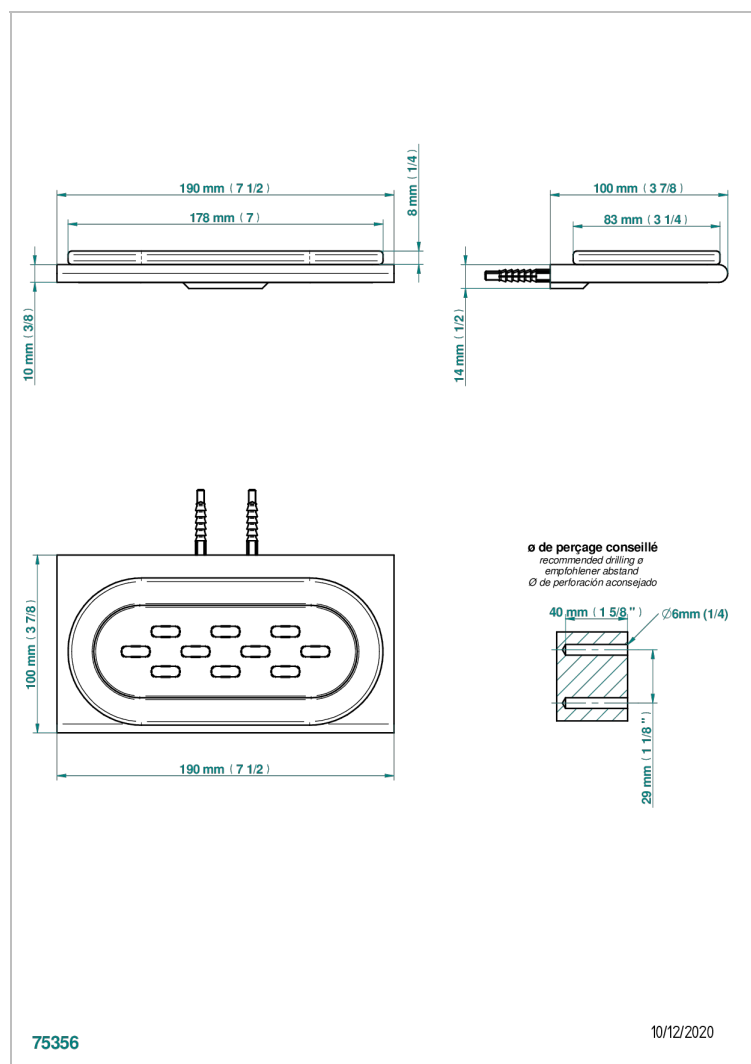

ICON-X TITANIO CON MANETAS

U7M-500

Jabonera mural

THG[®]
PARIS

CARACTERÍSTICAS

- Icon-x titanio con manetas
- Jabonera mural

ACABADOS DISPONIBLES

Cerámica negra mate - D30
Cromo - A02
Cromo mate - C02
Dorado - F01
Dorado mate - F07
Dorado pálido - F30