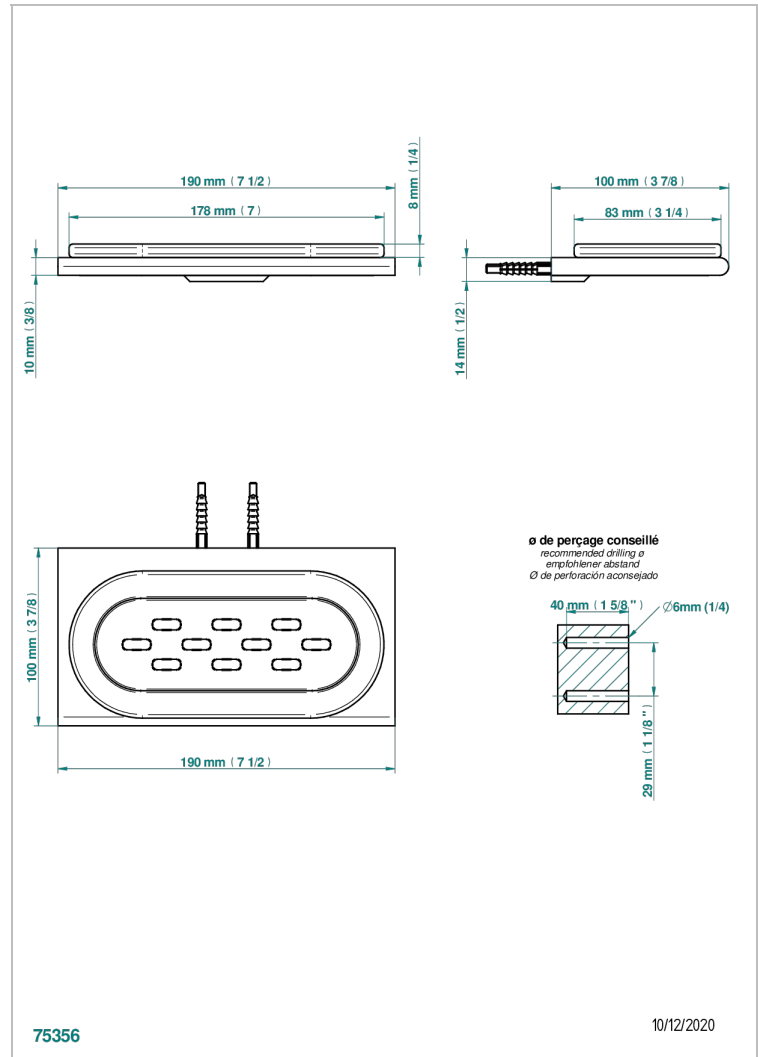

ICON-X TITANE

U7L-500

Porte-savon mural avec coupelle en verre

THG[®]
PARIS

CARACTÉRISTIQUES

- Icon-x titane
- Porte-savon mural avec coupelle en verre

FINITIONS DISPONIBLES

Chromé - A02
Chromé mat - C02
Doré brillant - F01
Doré mat - F07
Nickel brillant - B01
Nickel mat - C01