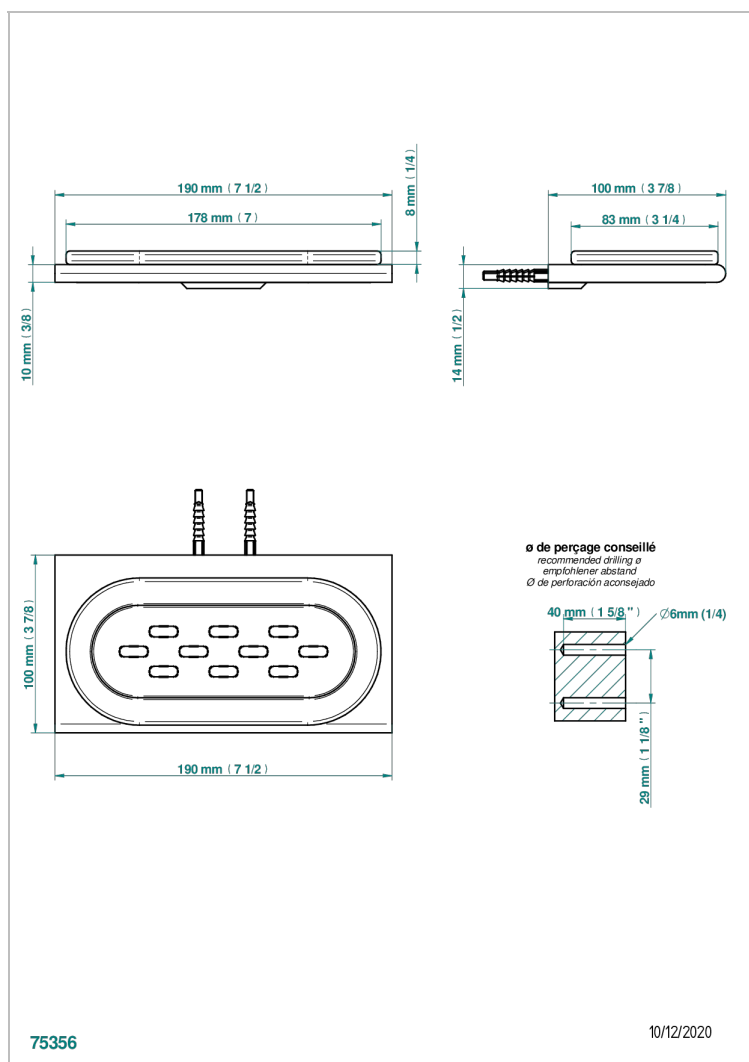

ICON-X TITANIO

U7L-500

Jabonera mural

THG[®]
PARIS

CARACTERÍSTICAS

- Icon-x titanio
- Jabonera mural

ACABADOS DISPONIBLES

Cerámica negra mate - D30
Cromo - A02
Cromo mate - C02
Dorado - F01
Dorado mate - F07
Dorado pálido - F30