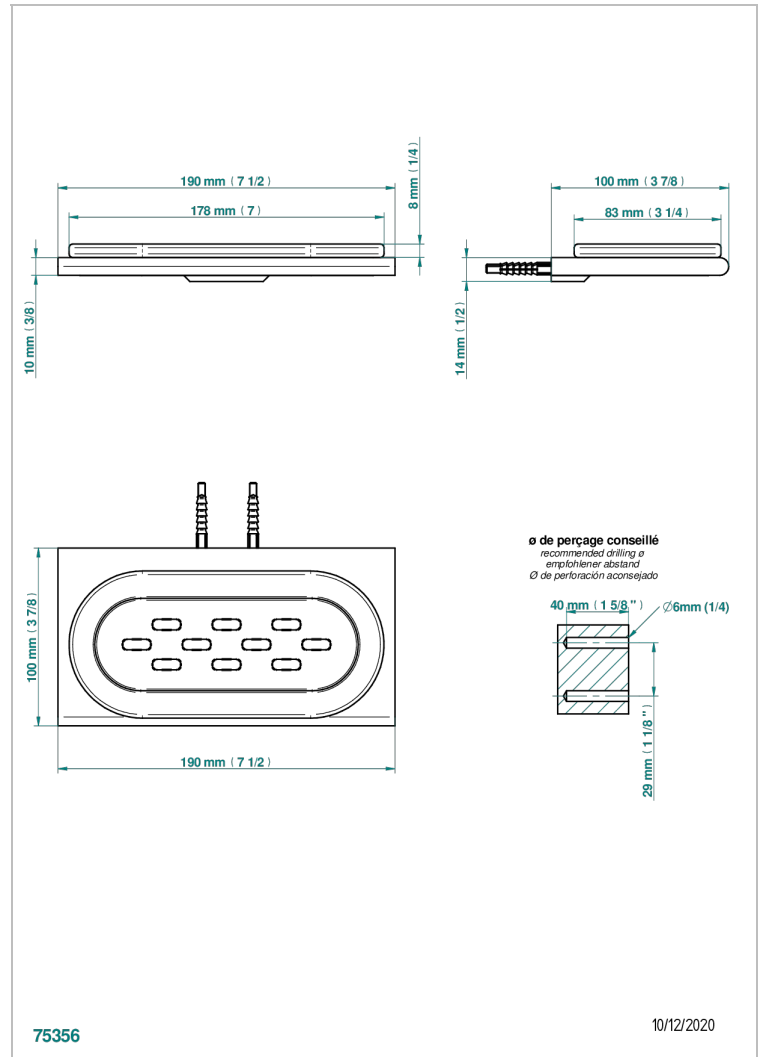

# ICON-X TITANE

U7L-500

Porte-savon mural avec coupelle en verre

THG<sup>®</sup>  
PARIS

## CARACTÉRISTIQUES

- Icon-x titane
- Porte-savon mural avec coupelle en verre