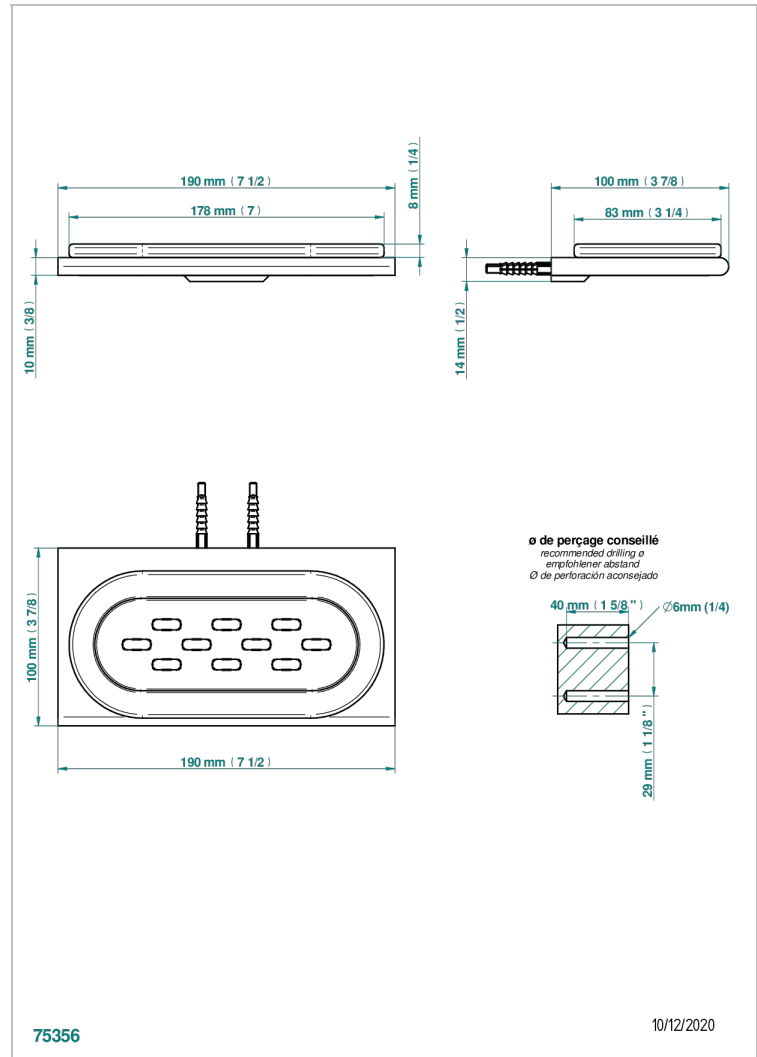

ICON-X TITAN

U7L-500

Seifenschale aus Messing mit Glaseinsatz zur Wandmontage

THG[®]
PARIS

EIGENSCHAFTEN

- Icon-x titan
- Seifenschale aus Messing mit Glaseinsatz zur Wandmontage

VERFÜGBARE OBERFLÄCHEN

Altnickel - H28
Blassgold - F30
Blassgold matt unlackiert - F31
Chrom - A02
Chrom matt - C02
Gold - F01