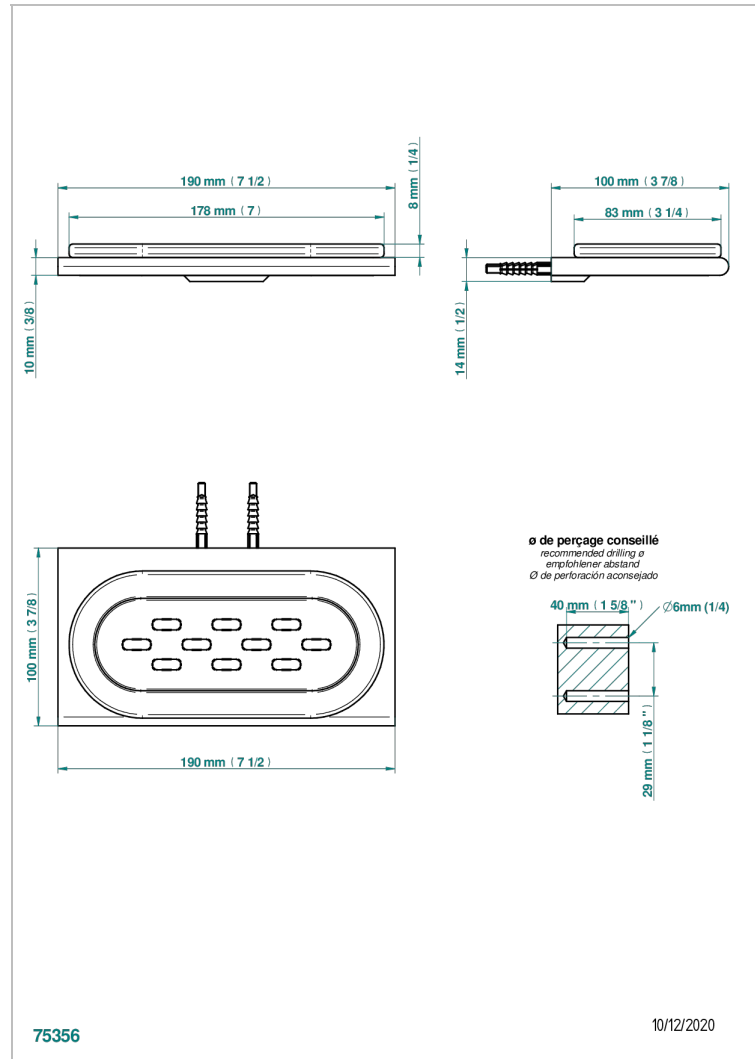

ICON-X TITANE

U7L-500

Porte-savon mural avec coupelle en verre

THG[®]
PARIS

CARACTÉRISTIQUES

- Icon-x titane
- Porte-savon mural avec coupelle en verre

FINITIONS DISPONIBLES

Chromé - A02
Chromé mat - C02
Doré brillant - F01
Doré mat - F07
Nickel brillant - B01
Nickel mat - C01