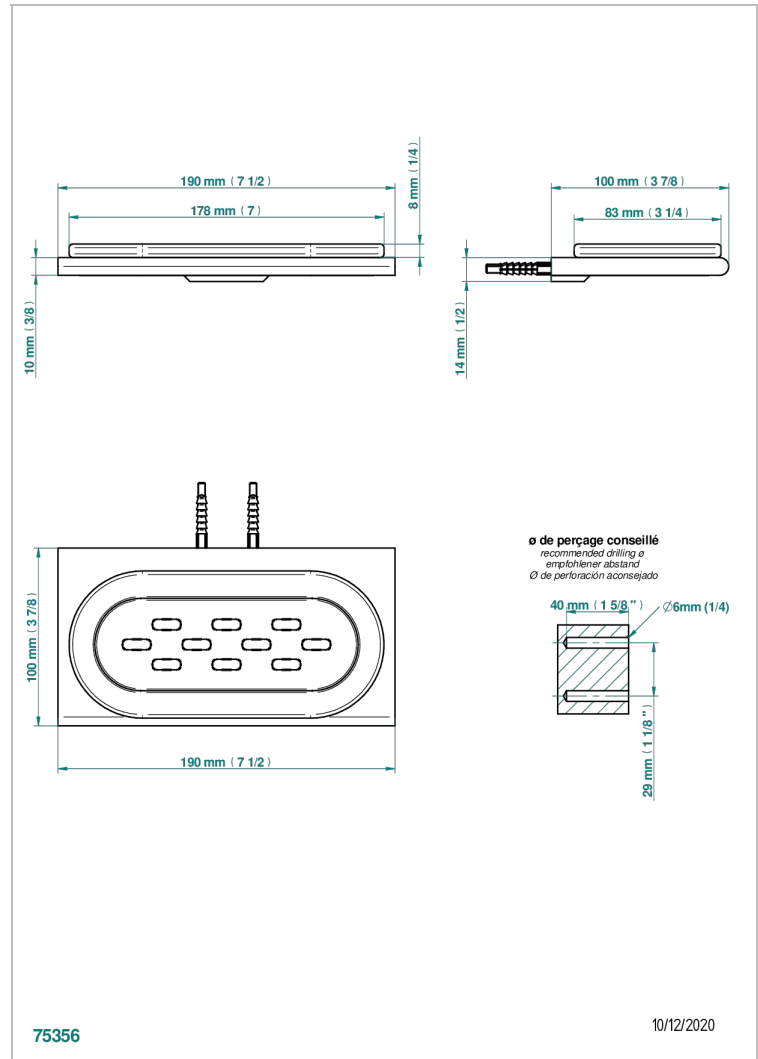

## CARACTERÍSTICAS

- Icon-x titanio
- Jabonera mural