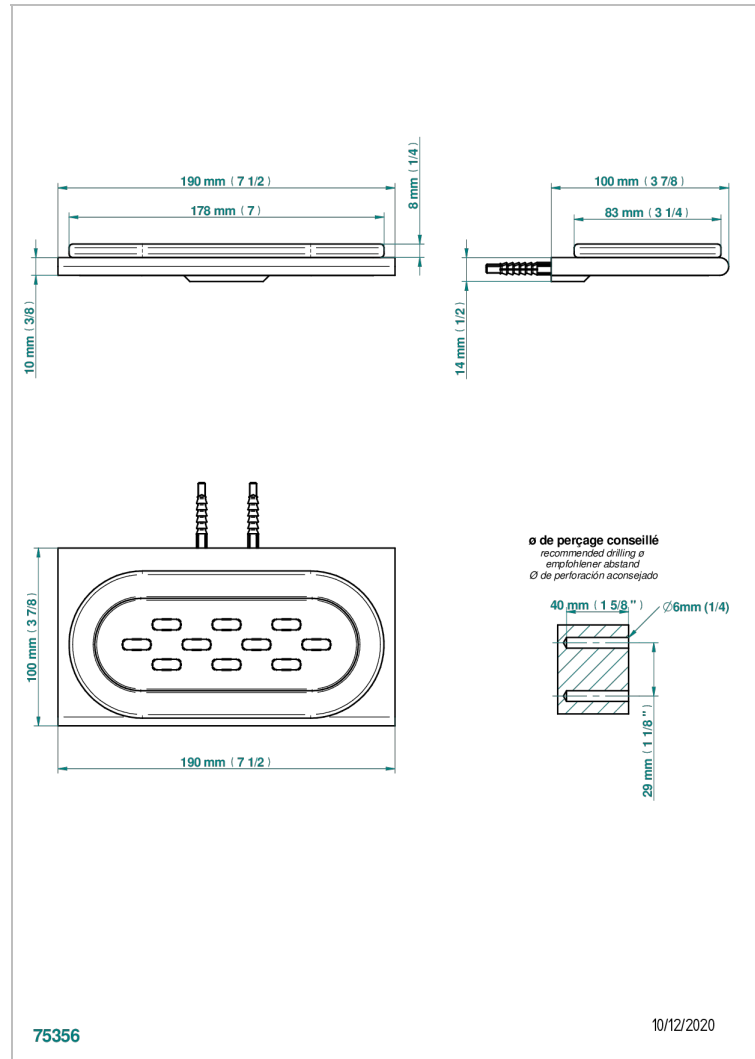

ICON-X TITAN

U7L-500

Seifenschale aus Messing mit Glaseinsatz zur Wandmontage

THG[®]
PARIS

EIGENSCHAFTEN

- Icon-x titan
- Seifenschale aus Messing mit Glaseinsatz zur Wandmontage

VERFÜGBARE OBERFLÄCHEN

Altnickel - H28
Blassgold - F30
Blassgold matt unlackiert - F31
Chrom - A02
Chrom matt - C02
Gold - F01