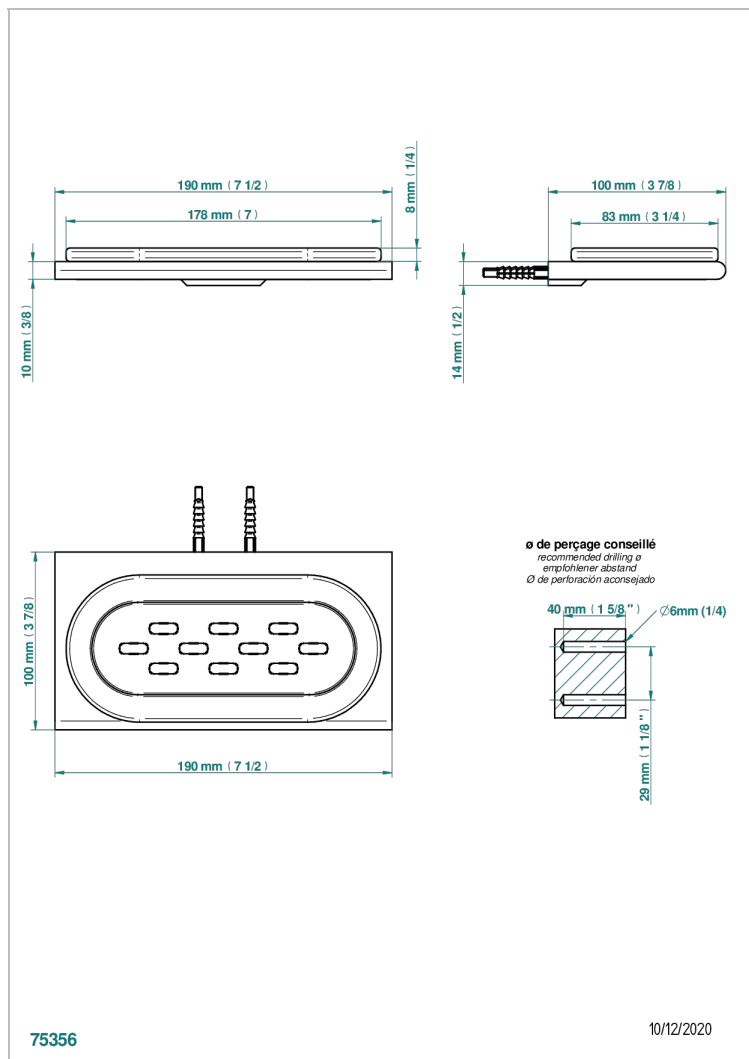

ICON-X INSERTS METAL A MANETTES

U7K-500

THG[®]
PARIS

Porte-savon mural avec coupelle en verre

CARACTÉRISTIQUES

- Icon-x inserts métal à manettes
- Porte-savon mural avec coupelle en verre

FINITIONS DISPONIBLES

Vieux nickel - H28