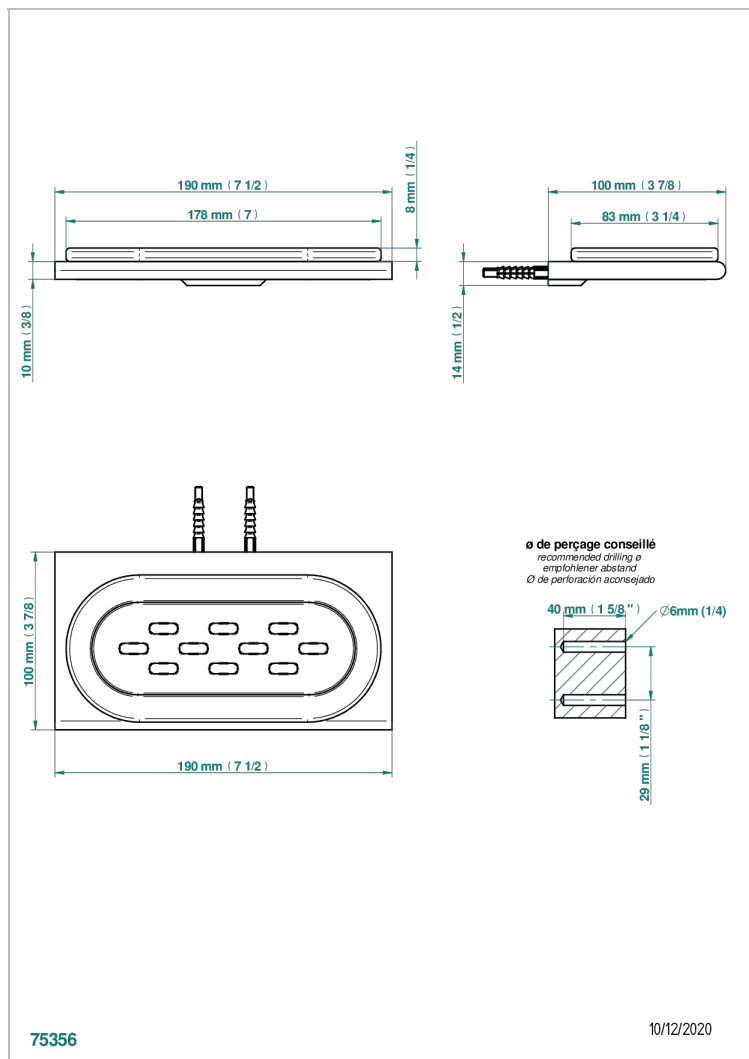

# ICON-X INSERTS METAL A MANETTES

U7K-500

THG<sup>®</sup>  
PARIS

Porte-savon mural avec coupelle en verre

## CARACTÉRISTIQUES

- Icon-x inserts métal à manettes
- Porte-savon mural avec coupelle en verre

Vieux nickel - H28