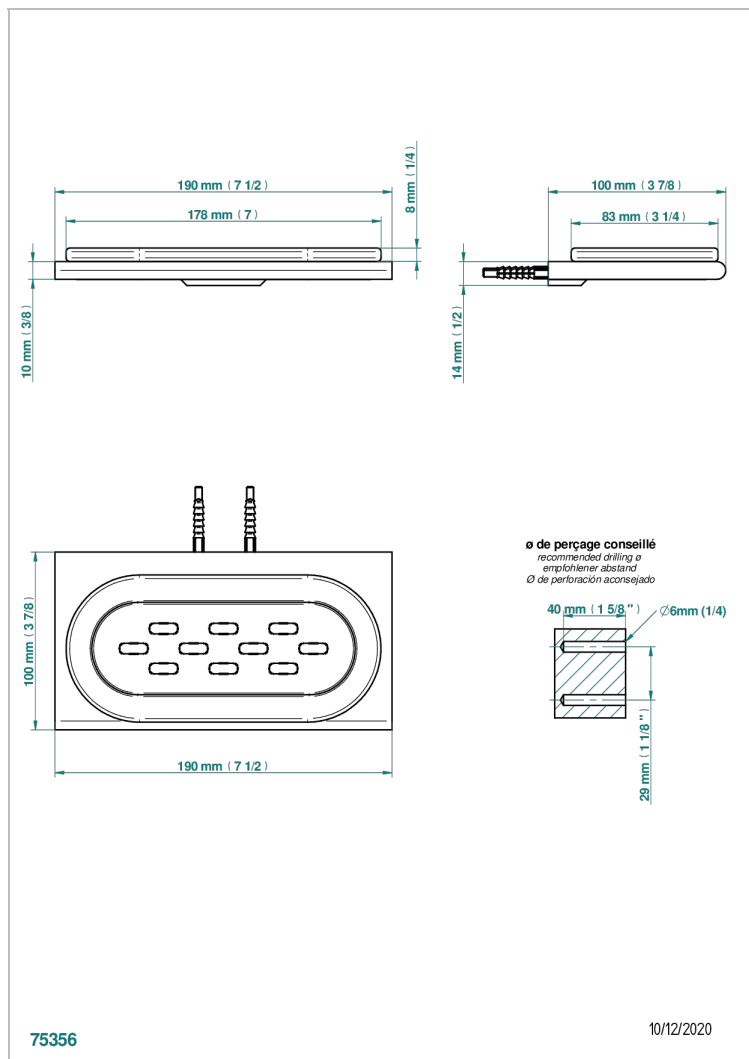

ICON-X INCRUSTACION METALICA CON MANETAS

U7K-500

Jabonera mural

THG[®]
PARIS

CARACTERÍSTICAS

- Icon-x incrustación metálica con manetas
- Jabonera mural

ACABADOS DISPONIBLES

Cerámica negra mate - D30
Cromo - A02
Cromo mate - C02
Dorado - F01
Dorado mate - F07
Dorado pálido - F30