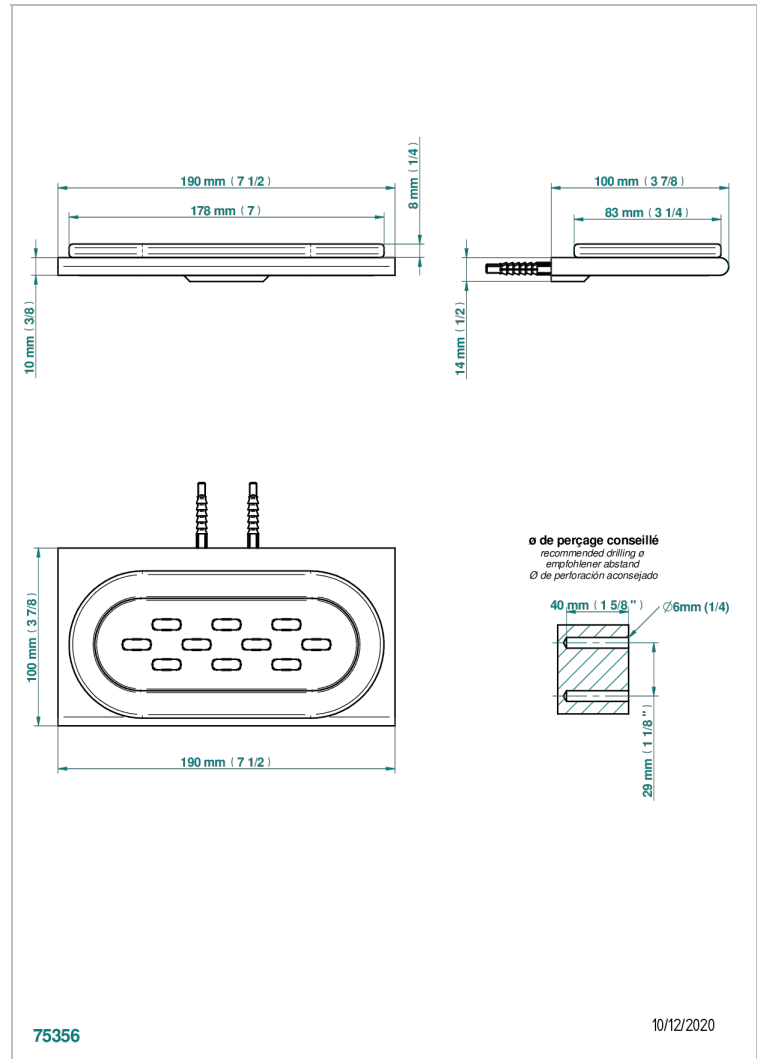

# ICON-X METALLEINLAGE MIT HEBEL

U7K-500

Seifenschale aus Messing mit Glaseinsatz zur Wandmontage

THG<sup>®</sup>  
PARIS

## EIGENSCHAFTEN

- Icon-x metalleinlage mit hebel
- Seifenschale aus Messing mit Glaseinsatz zur Wandmontage