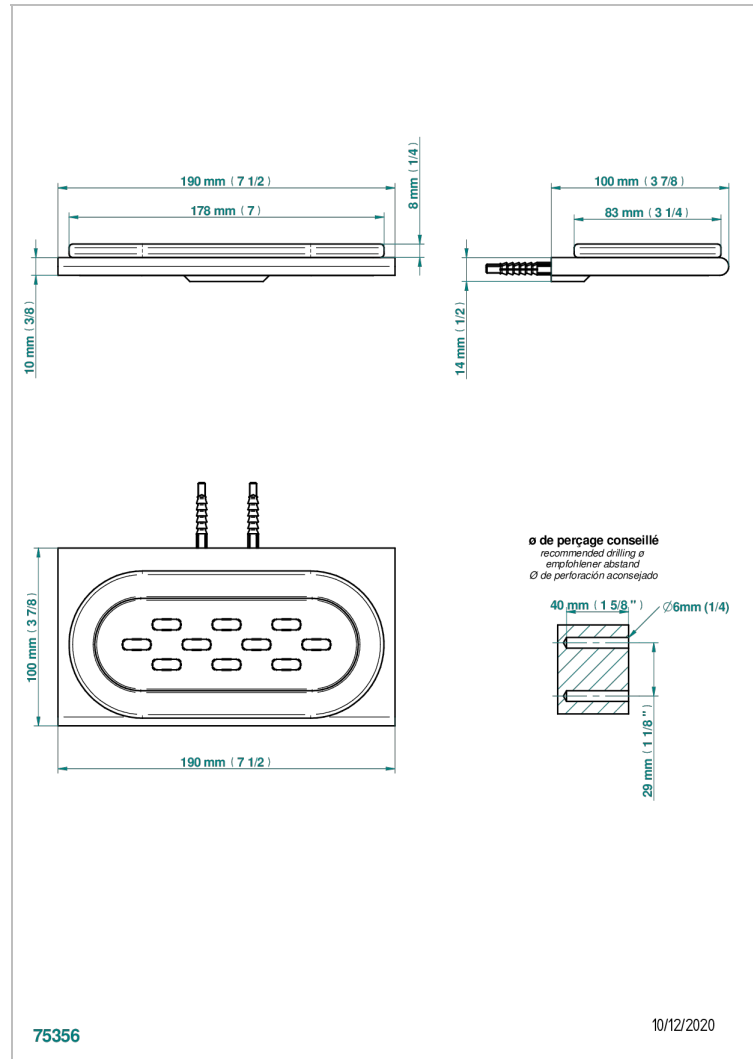

# ICON-X METALLEINLAGE MIT HEBEL

U7K-500

Seifenschale aus Messing mit Glaseinsatz zur Wandmontage

THG<sup>®</sup>  
PARIS

## EIGENSCHAFTEN

- Icon-x metalleinlage mit hebel
- Seifenschale aus Messing mit Glaseinsatz zur Wandmontage