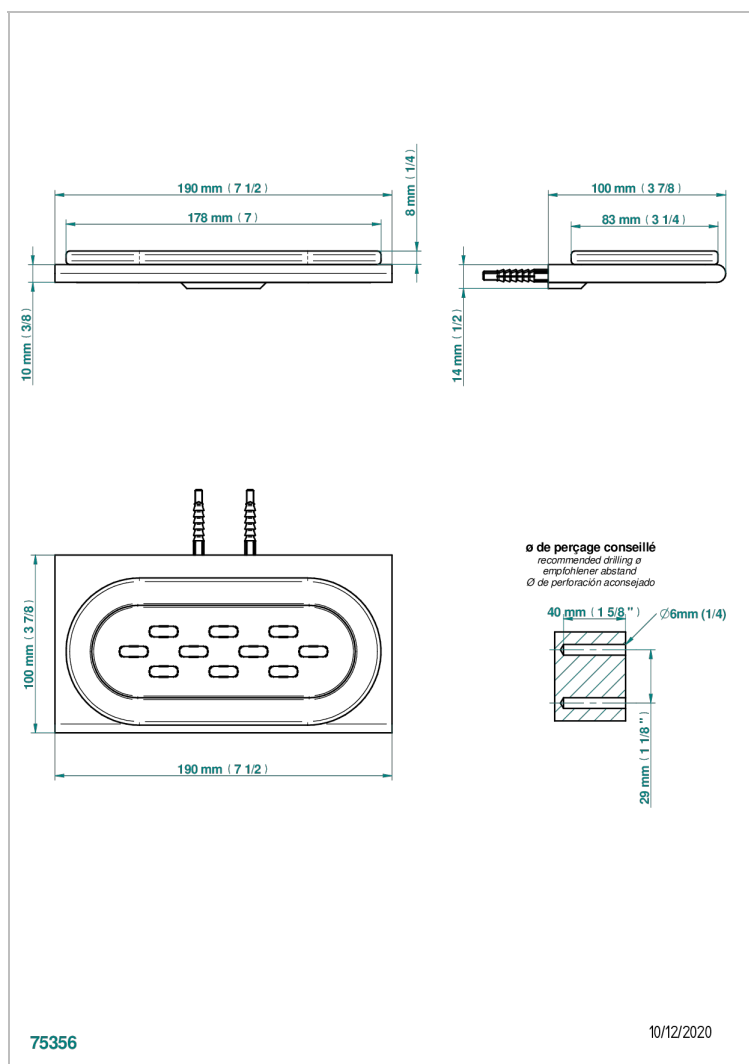

ICON-X INCRUSTACION METALICA

U7J-500

Jabonera mural

THG[®]
PARIS

CARACTERÍSTICAS

- Icon-x incrustación metálica
- Jabonera mural

ACABADOS DISPONIBLES

Cerámica negra mate - D30
Cromo - A02
Cromo mate - C02
Dorado - F01
Dorado mate - F07
Dorado pálido - F30