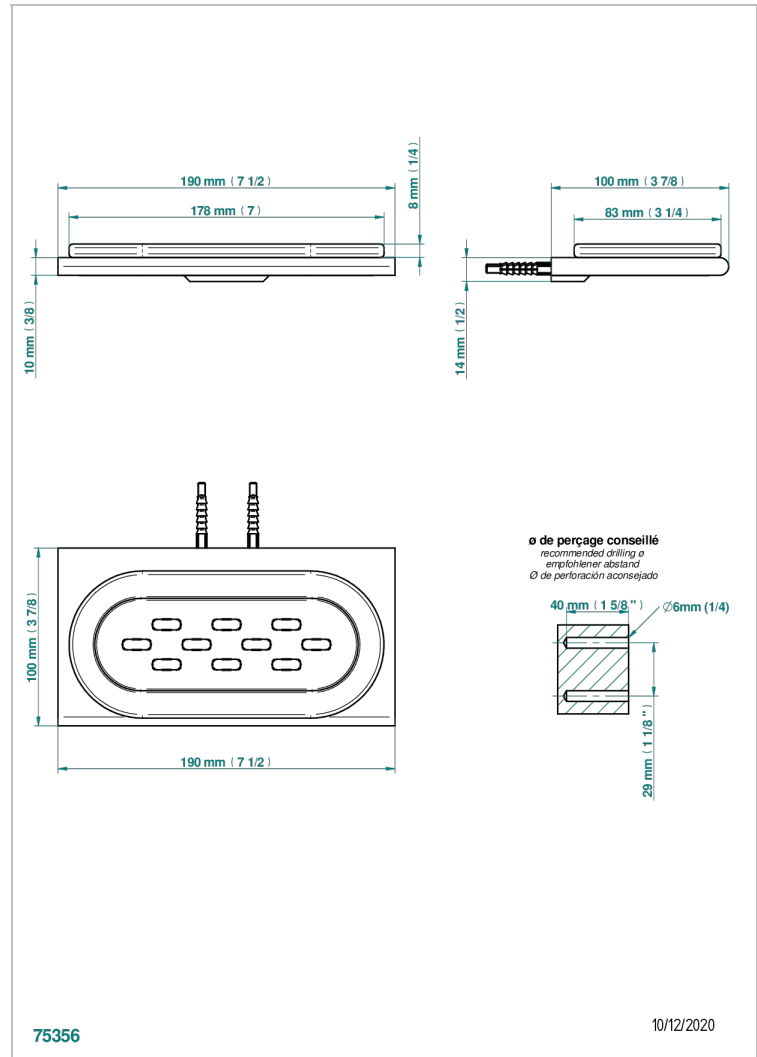

ICON-X INSERTS METAL

U7J-500

Porte-savon mural avec coupelle en verre

THG[®]
PARIS

CARACTÉRISTIQUES

- Icon-x inserts métal
- Porte-savon mural avec coupelle en verre

FINITIONS DISPONIBLES

Chromé - A02
Chromé insert doré - GA1
Chromé mat - C02
Doré brillant - F01
Doré mat - F07
Nickel brillant - B01

Nickel mat - C01
Noir mat céramique - D30
Or pâle - F30
Or pâle mat - F31
Pvd blush - H62
Pvd blush mat - H60

Pvd couleur bronze brown - F33
Pvd couleur bronze brown - mat - F34
Pvd couleur doré - H52
Pvd couleur doré mat - H53
Pvd couleur laitton - H49
Pvd couleur laitton mat - H50