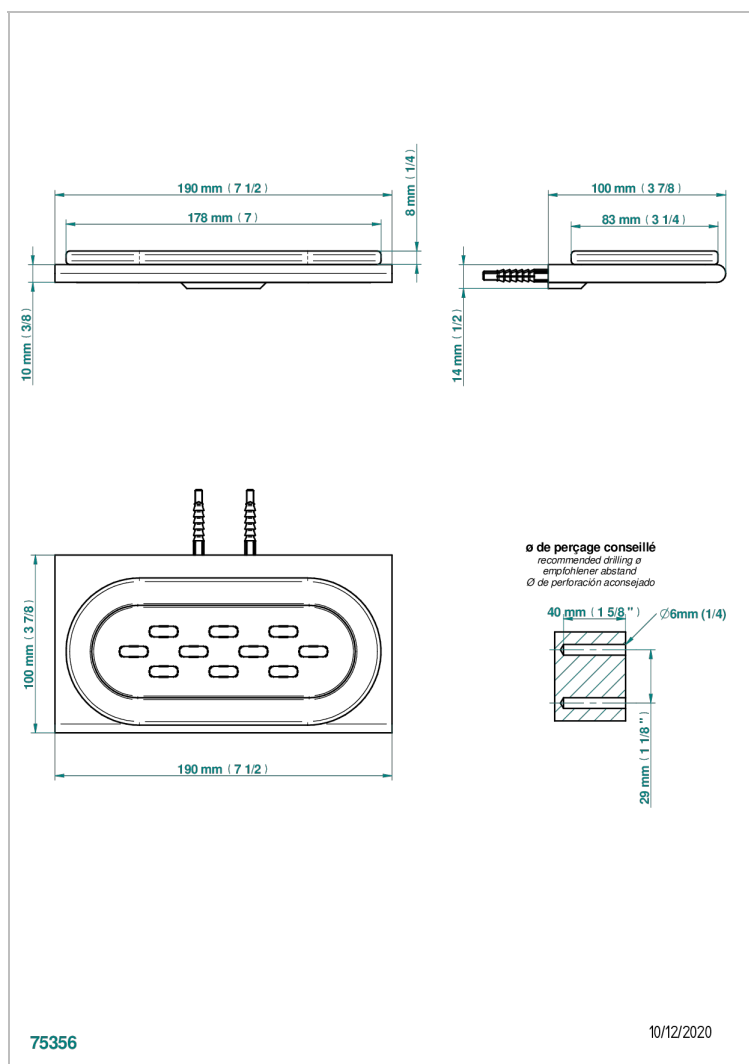

# ICON-X INCRUSTACION METALICA

U7J-500

Jabonera mural

THG<sup>®</sup>  
PARIS

## CARACTERÍSTICAS

- Icon-x incrustación metálica
- Jabonera mural