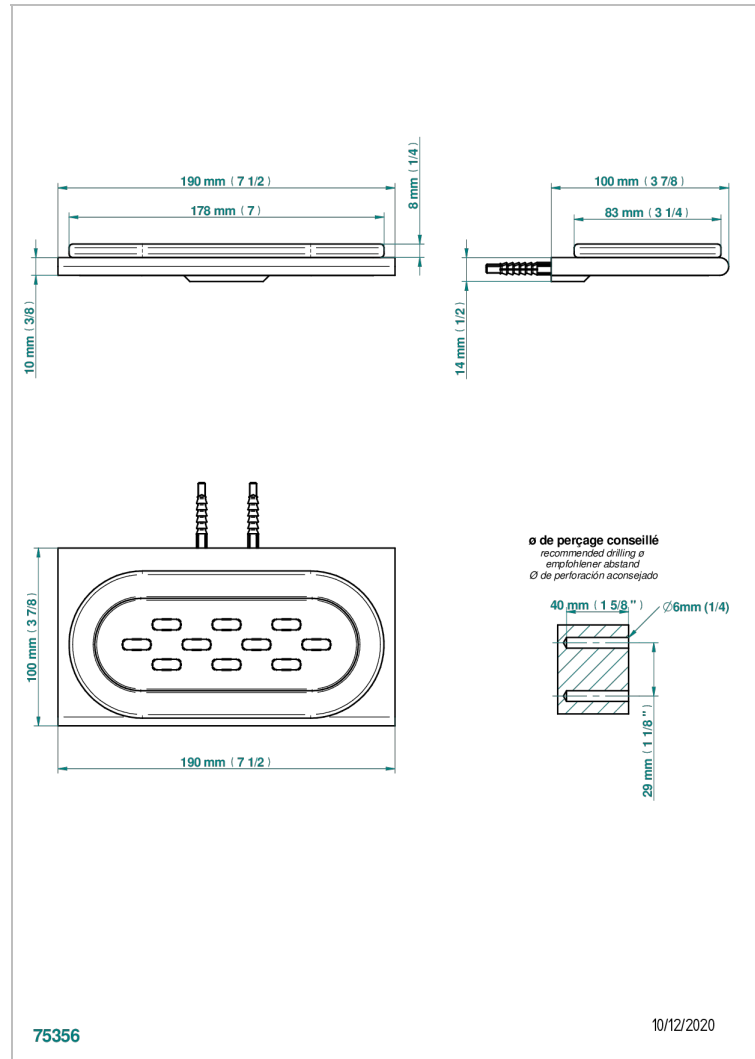

# ICON-X METALLEINLAGE

U7J-500

Seifenschale aus Messing mit Glaseinsatz zur Wandmontage

THG<sup>®</sup>  
PARIS

## EIGENSCHAFTEN

- Icon-x metalleinlage
- Seifenschale aus Messing mit Glaseinsatz zur Wandmontage