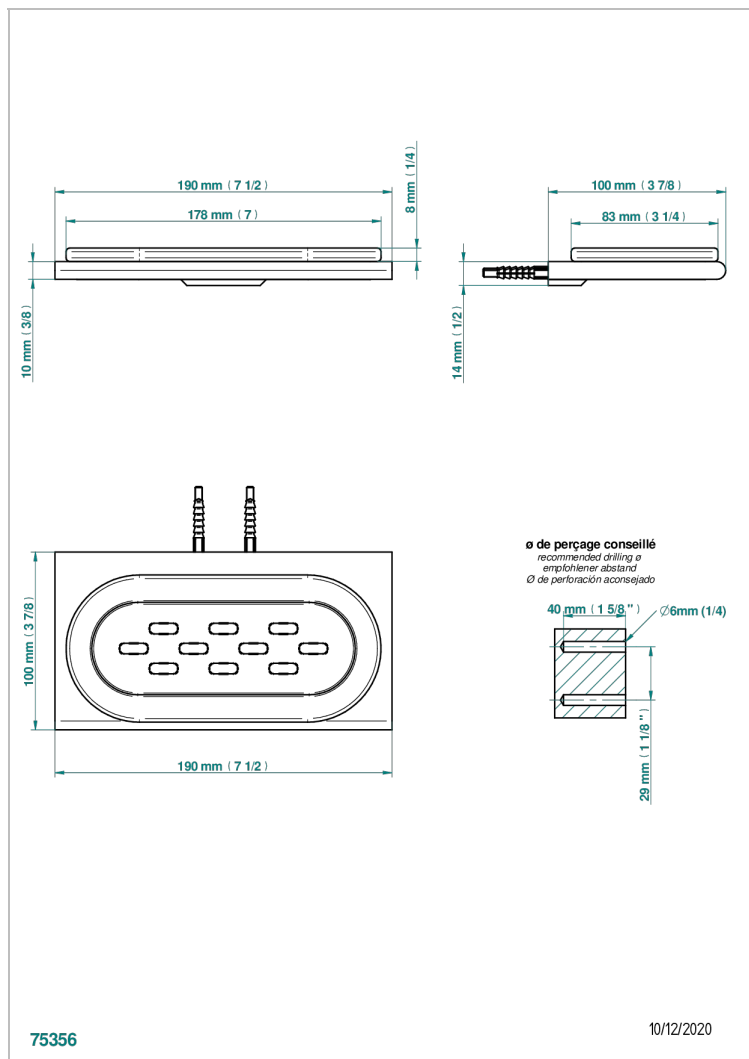

ICON-X METAL INLAYS

U7J-500

Мыльница стеклянная настенная

THG[®]
PARIS

ХАРАКТЕРИСТИКИ

- Icon-X Metal inlays
- Мыльница стеклянная настенная

ДОСТУПНЫЕ ВАРИАНТЫ ПОКРЫТИЙ

Black ceram - D30
Blush PVD - H62
Graphite PVD - H64
Matt Umber PVD - H67
Matt blush PVD - H60
Matt graphite PVD - H65