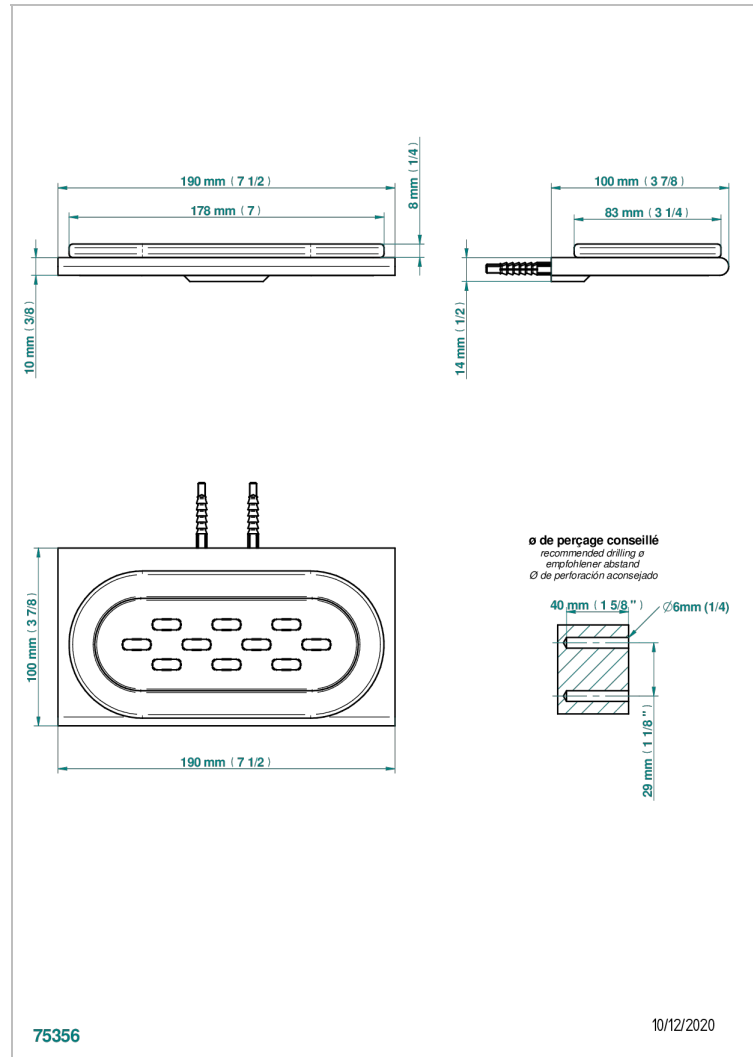

ICON-X INSERTS METAL

U7J-500

Porte-savon mural avec coupelle en verre

THG[®]
PARIS

CARACTÉRISTIQUES

- Icon-x inserts métal
- Porte-savon mural avec coupelle en verre

FINITIONS DISPONIBLES

Chromé - A02
Chromé insert doré - GA1
Chromé mat - C02
Doré brillant - F01
Doré mat - F07
Nickel brillant - B01

Nickel mat - C01
Noir mat céramique - D30
Or pâle - F30
Or pâle mat - F31
Pvd blush - H62
Pvd blush mat - H60

Pvd couleur bronze brown - F33
Pvd couleur bronze brown - mat - F34
Pvd couleur doré - H52
Pvd couleur doré mat - H53
Pvd couleur laitton - H49
Pvd couleur laitton mat - H50